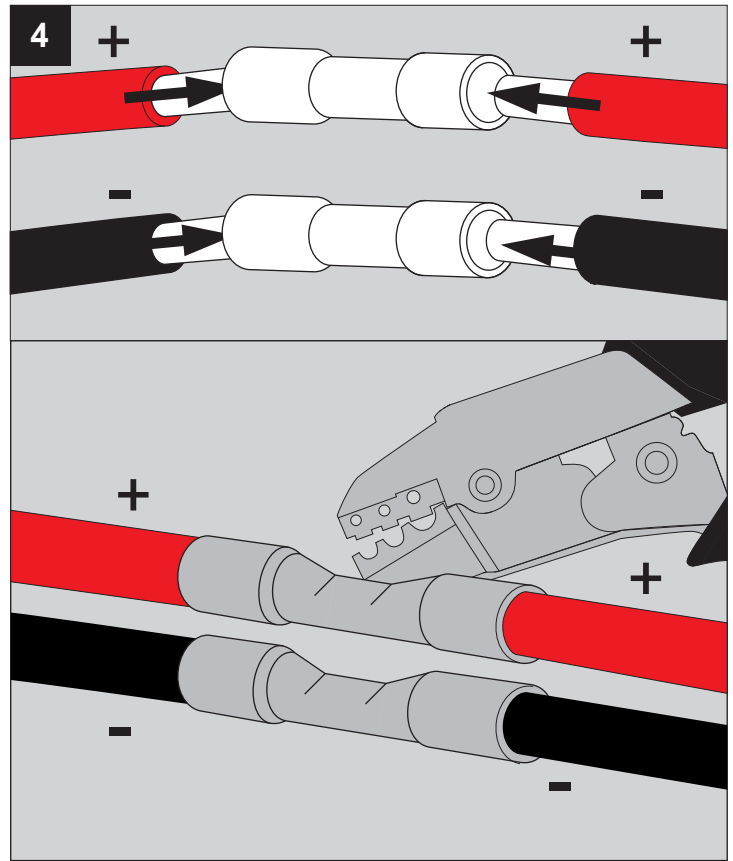

MINIGRID IN TRIMLESS 2 FRAME

DEEL
PARTIE
TEIL
PART
PARTE
PARTE **A**

IP20
 Beschermd tegen vaste voorwerpen die groter zijn dan 12 mm
 Protégé contre les objets solides de plus de 12 mm
 Geschützt gegen Festkörper größer als 12 mm
 Protected against solid objects greater than 12 mm
 Protegido contra objetos sólidos superiores a 12 mm
 Protetto contro oggetti solidi più grandi di 12 mm