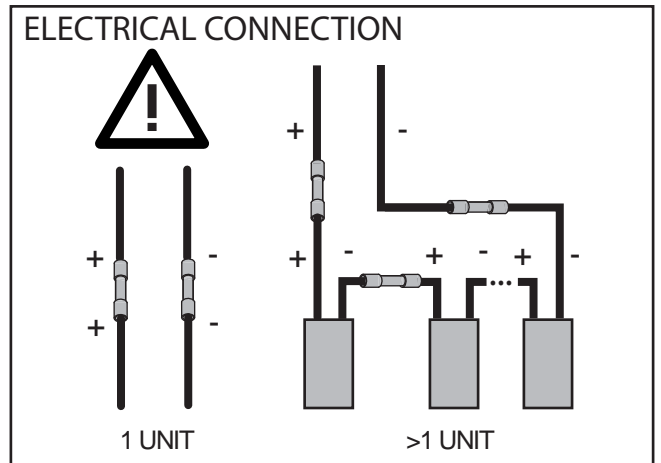

MINIGRID IN TRIMLESS 2 FRAME

DEEL
PARTIE
TEIL
PART
PARTE
PARTE **A**

IP20
 Beschermd tegen vaste voorwerpen die groter zijn dan 12 mm
 Protégé contre les objets solides de plus de 12 mm
 Geschützt gegen Festkörper größer als 12 mm
 Protected against solid objects greater than 12 mm
 Protegido contra objetos sólidos superiores a 12 mm
 Protetto contro oggetti solidi più grandi di 12 mm