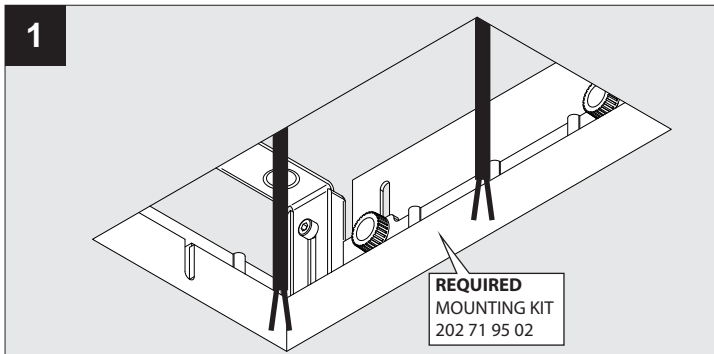

MINIGRID IN TRIMLESS 2 FRAME

DEEL
PARTIE
TEIL
PART
PARTE
PARTE **A**

IP20
 Beschermd tegen vaste voorwerpen die groter zijn dan 12 mm
 Protégé contre les objets solides de plus de 12 mm
 Geschützt gegen Festkörper größer als 12 mm
 Protected against solid objects greater than 12 mm
 Protegido contra objetos sólidos superiores a 12 mm
 Protetto contro oggetti solidi più grandi di 12 mm