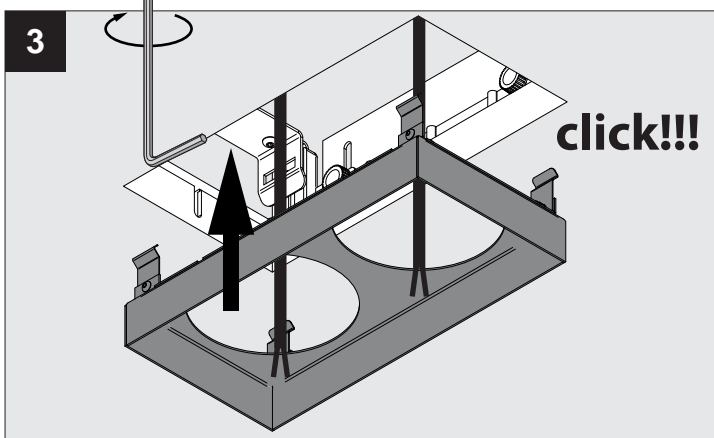

MINIGRID IN TRIMLESS 2 FRAME

DEEL
PARTIE
TEIL
PART
PARTE
PARTE **A**

IP20
 Beschermd tegen vaste voorwerpen die groter zijn dan 12 mm
 Protégé contre les objets solides de plus de 12 mm
 Geschützt gegen Festkörper größer als 12 mm
 Protected against solid objects greater than 12 mm
 Protegido contra objetos sólidos superiores a 12 mm
 Protetto contro oggetti solidi più grandi di 12 mm