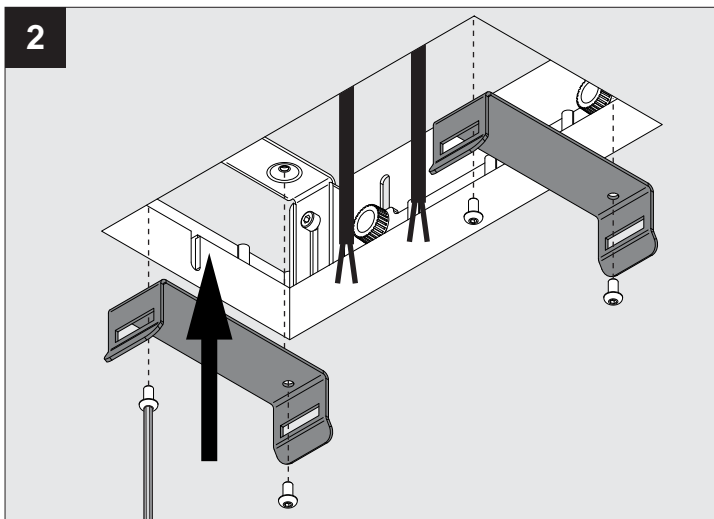

MINIGRID IN TRIMLESS 2 FRAME

DEEL
PARTIE
TEIL
PART
PARTE
PARTE **A**

IP20
 Beschermd tegen vaste voorwerpen die groter zijn dan 12 mm
 Protégé contre les objets solides de plus de 12 mm
 Geschützt gegen Festkörper größer als 12 mm
 Protected against solid objects greater than 12 mm
 Protegido contra objetos sólidos superiores a 12 mm
 Protetto contro oggetti solidi più grandi di 12 mm