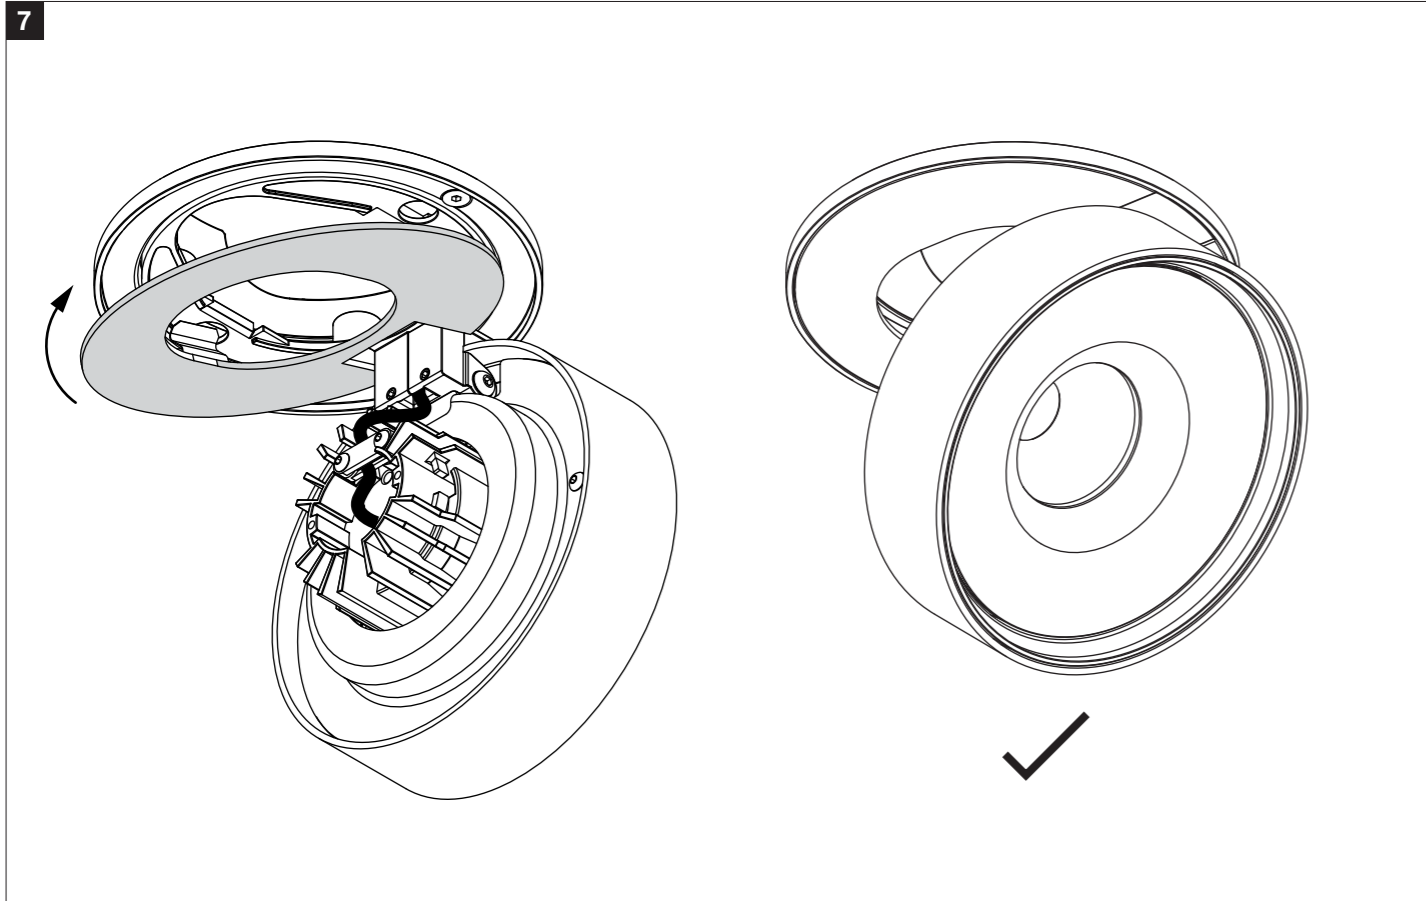

# Plasterkit 185

Manual /

Correcte verwijdering van dit product (Elektrische & elektronische afvalapparatuur)  
Comment éliminer ce produit (Déchets d'équipements électriques et électroniques)  
Korrekte Entsorgung dieses Produkts (Elektromüll)  
Correct disposal of this product (Waste electrical & electronic equipment)  
Eliminación correcta de este producto (Material eléctrico y electrónico de descarte)  
Corretto smaltimento del prodotto (Rifiuti elettrici ed elettronici)

PLASTERKIT 185  
207 01 185

Accessory Set