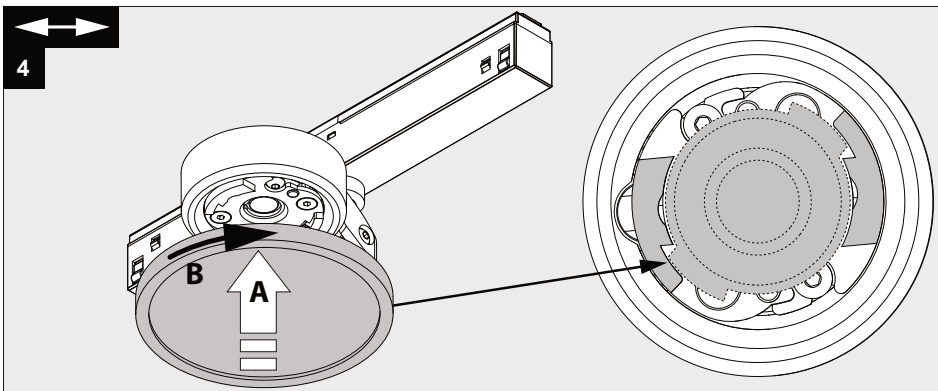

M26L/M35R - HALOSCAN HP SOFT MDL

A