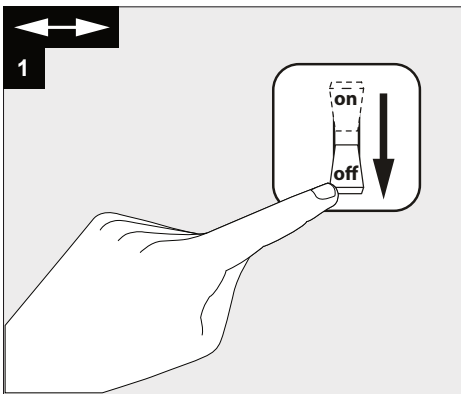

M26L/M35R - HALOSCAN HP SOFT MDL

A