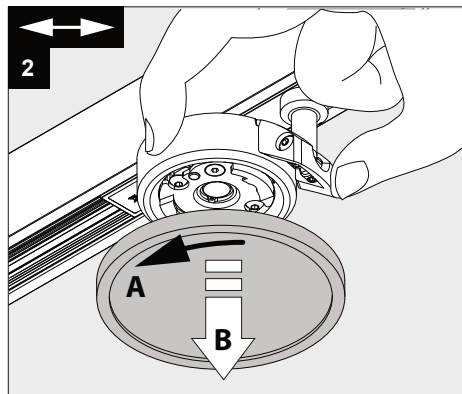

M26L/M35R - HALOSCAN HP SOFT MDL

A