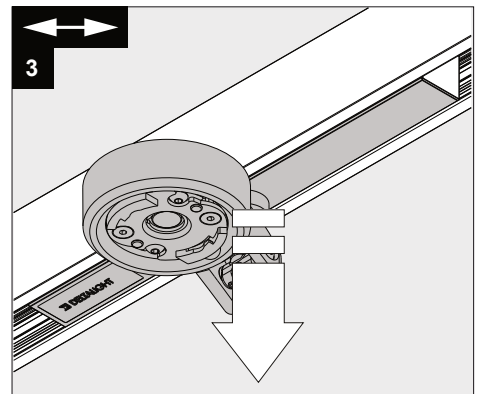

M26L/M35R - HALOSCAN HP SOFT MDL

A