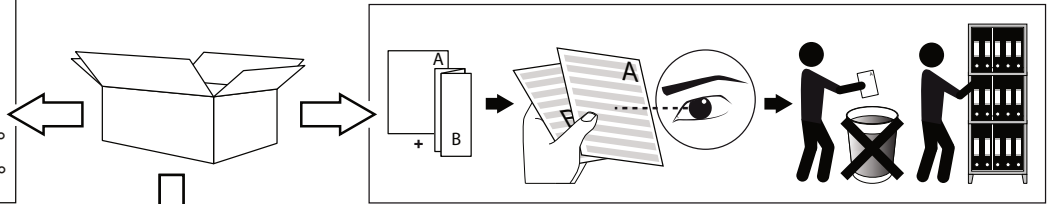

M26L/M35R - HALOSCAN HP SOFT MDL

A