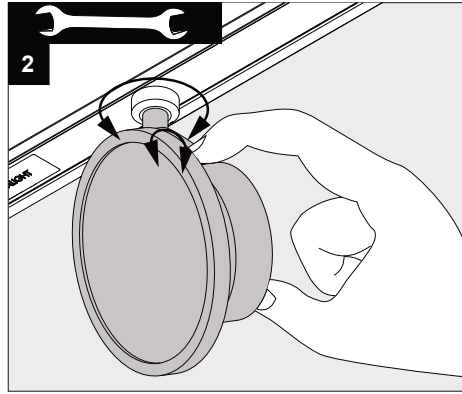

1

Correct disposal of this product (Waste electrical & electronic equipment)
正确处置本产品 (废弃的电气和电子设备)
Правильная утилизация этого продукта (Утилизация электрического и электронного оборудования)

Correcte verwijdering van dit product (Elektrische & elektronische afvalapparatuur)
Comment éliminer ce produit (Déchets d'équipements électriques et électroniques)
Korrekte Entsorgung dieses Produkts (Elektronmüll)
Eliminación correcta de este producto (Material eléctrico y electrónico de descarte)
Corretto smaltimento del prodotto (Rifiuti elettrici ed elettronici)

2

Protected against solid objects greater than 12mm.
防止直径大于 12mm 的固体异物进入。
Защита от твёрдых объектов размером более 12 мм.

IP20 Beschermtd tegen vaste voorwerpen die groter zijn dan 12 mm
Protégé contre les objets solides de plus de 12 mm
Geschützt gegen Festkörper größer als 12 mm
Protegido contra objetos sólidos superiores a 12 mm
Protetto contro oggetti solidi più grandi di 12 mm

SELV

Only suited for goods at Safety Extra Low Voltage (below 50 V-AC / 120 V-DC)
商品具有双重绝缘·禁止接地。
Подходит только для товаров с безопасным сверхнизким напряжением (ниже 50 В переменного тока / 120 В постоянного тока)

Enkel geschikt voor toestellen op zeer lage veiligheidsspanning (minder dan 50 V-AC / 120 V-DC)
Convient uniquement pour les produits à très basse tension de sécurité (moins de 50 V-AC / 120 V-DC)
Geeignet für Güter mit sehr niedriger Sicherheitsspannung (unter 50 V-AC / 120 V-DC)
Se recomienda únicamente para aquellos productos de tensión de seguridad muy baja. (menos de 50 V-AC / 120 V-DC)
Vale solo per prodotti a Bassissima tensione di sicurezza (inferiore a 50 V-AC / 120 V-DC)

This fitting should only be installed in rooms where direct contact with water is impossible
灯具应安装在无法与水直接接触的房间内。
Этот фитинг следует устанавливать только в помещениях, где прямой контакт с водой невозможен

Installeer het armatuur enkel in ruimten waar direct contact met water onmogelijk is.
Cet équipement doit être installé dans des pièces hors de toute projection d'eau.
Diese Leuchte darf nur in Räumen verwendet werden, in denen ein direkter Kontakt mit Wasser nicht möglich ist
Este aparato solamente puede ser instalado en habitaciones donde el contacto directo con el agua sea imposible
Questo apparecchio di illuminazione deve essere installato solamente in locali in cui il contatto con l'acqua è impossibile.