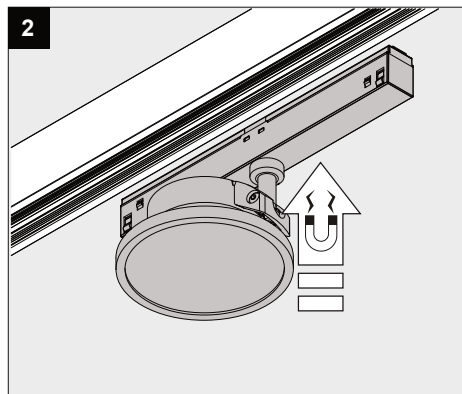

M26L/M35R - HALOSCAN HP SOFT MDL

A