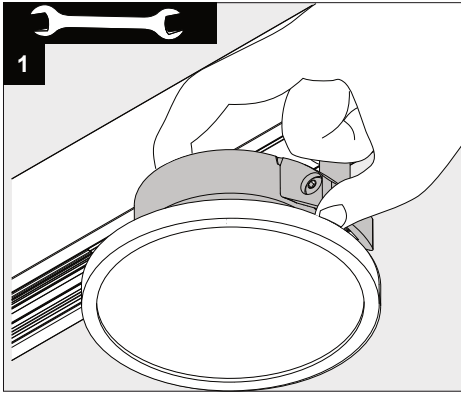

1

Correct disposal of this product (Waste electrical & electronic equipment)
正确处置本产品 (废弃的电气和电子设备)
Правильная утилизация этого продукта (Утилизация электрического и электронного оборудования)

Correcte verwijdering van dit product (Elektrische & elektronische afvalapparatuur)
Comment éliminer ce produit (Déchets d'équipements électriques et électroniques)
Korrekte Entsorgung dieses Produkts (Elektronmüll)
Eliminación correcta de este producto (Material eléctrico y electrónico de descarte)
Corretto smaltimento del prodotto (Rifiuti elettrici ed elettronici)

2

Protected against solid objects greater than 12mm.
防止直径大于 12mm 的固体异物进入。
Защита от твёрдых объектов размером более 12 мм.

IP20 Beschermtd tegen vaste voorwerpen die groter zijn dan 12 mm
Protégé contre les objets solides de plus de 12 mm
Geschützt gegen Festkörper größer als 12 mm
Protegido contra objetos sólidos superiores a 12 mm
Protetto contro oggetti solidi più grandi di 12 mm

SELV

Only suited for goods at Safety Extra Low Voltage (below 50 V-AC / 120 V-DC)
商品具有双重绝缘·禁止接地。
Подходит только для товаров с безопасным сверхнизким напряжением (ниже 50 В переменного тока / 120 В постоянного тока)

Enkel geschikt voor toestellen op zeer lage veiligheidsspanning (minder dan 50 V-AC / 120 V-DC)
Convient uniquement pour les produits à très basse tension de sécurité (moins de 50 V-AC / 120 V-DC)
Geeignet für Güter mit sehr niedriger Sicherheitsspannung (unter 50 V-AC / 120 V-DC)
Se recomienda únicamente para aquellos productos de tensión de seguridad muy baja. (menos de 50 V-AC / 120 V-DC)
Vale solo per prodotti a Bassissima tensione di sicurezza (inferiore a 50 V-AC / 120 V-DC)

This fitting should only be installed in rooms where direct contact with water is impossible
灯具应安装在无法与水直接接触的房间内。
Этот фитинг следует устанавливать только в помещениях, где прямой контакт с водой невозможен

Installeer het armatuur enkel in ruimten waar direct contact met water onmogelijk is.
Cet équipement doit être installé dans des pièces hors de toute projection d'eau.
Diese Leuchte darf nur in Räumen verwendet werden, in denen ein direkter Kontakt mit Wasser nicht möglich ist
Este aparato solamente puede ser instalado en habitaciones donde el contacto directo con el agua sea imposible
Questo apparecchio di illuminazione deve essere installato solamente in locali in cui il contatto con l'acqua è impossibile.