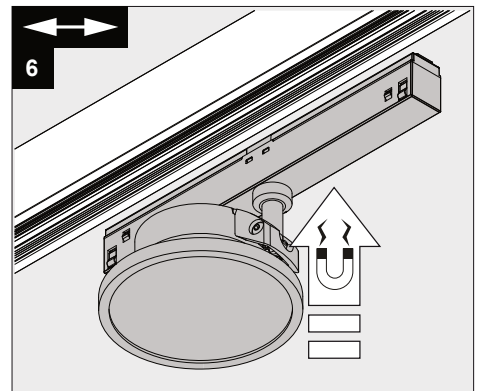

M26L/M35R - HALOSCAN HP SOFT MDL

A