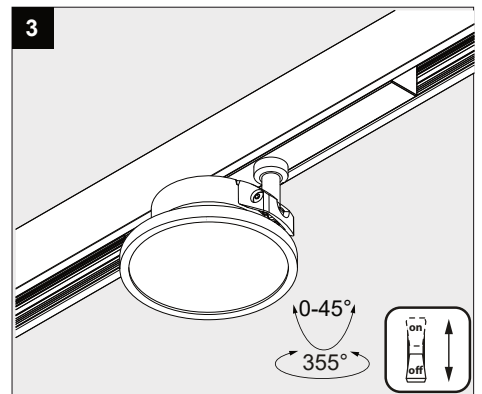

M26L/M35R - HALOSCAN HP SOFT MDL

A