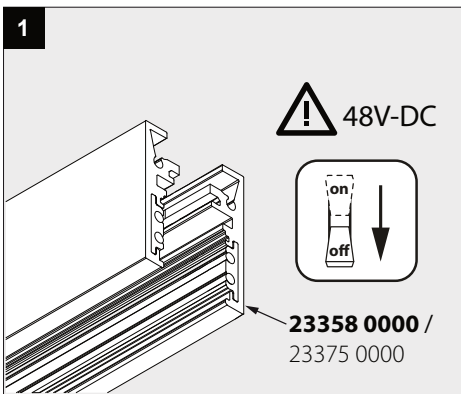

M26L/M35R - HALOSCAN HP SOFT MDL

A