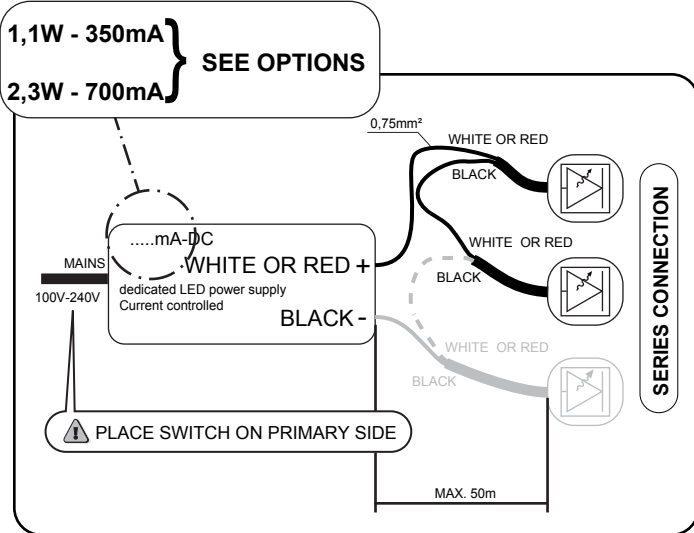

KIX S

DEEL
PARTIE
TEIL
PART
PARTE
PARTE **A**

IP65
 Stofdicht - Bescherm tegen waterstralen
 Etanche aux poussières - Protégé contre les jets d'eau
 Staubdicht - Geschützt gegen Wasserstrahl
 Dust-tight - Protected against water jets
 Hermético al polvo - Protegido contra chorros de agua
 A tenuta di polvere - Protetto contro i getti d'acqua

III
 Enkel geschikt voor toestellen op zeer lage spanning (minder dan 50 V AC)
 Convient uniquement pour les produits à très basse tension (moins de 50 V AC)
 Geeignet für Güter mit sehr niedriger Spannung (unter 50 V AC)
 Only suited for goods at very low voltage (below 50 V AC)
 Se recomienda únicamente para aquellos productos de tensión muy baja (menos de 50 V AC)
 Vale unicamente per i prodotti a tensione molto bassa (inferiore a 50 V AC)

I_o	350mA	OR	700mA
P_o	1,1W		2,3W
V_f	2,8V		2,9V

ATTENTION

OBSERVE PRECAUTIONS FOR
HANDLING ELECTROSTATIC
DISCHARGE SENSITIVE
DEVICES

NO SECONDARY SWITCHING

CAUTION!
CLEAN AT LEAST
QUATERLY WITH WATER
AND NON-ABRASIVE CLOTH