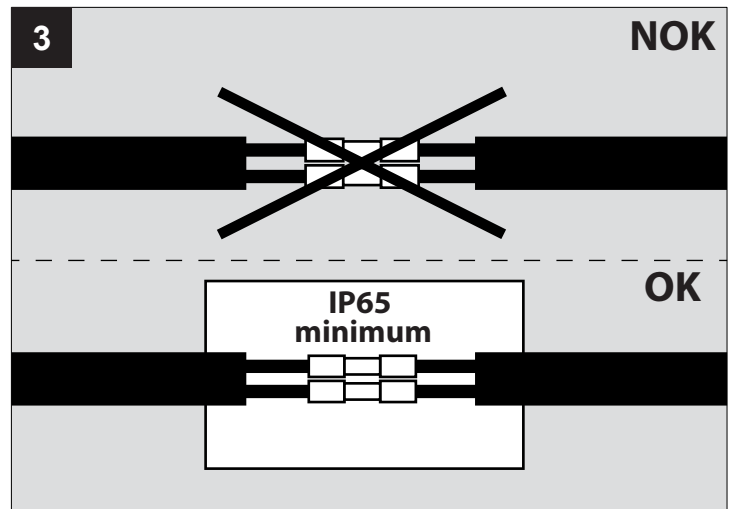

KIX S

DEEL
PARTIE
TEIL
PART
PARTE
PARTE **A**

IP65
 Stofdicht - Bescherm tegen waterstralen
 Etanche aux poussières - Protégé contre les jets d'eau
 Staubdicht - Geschützt gegen Wasserstrahl
 Dust-tight - Protected against water jets
 Hermético al polvo - Protegido contra chorros de agua
 A tenuta di polvere - Protetto contro i getti d'acqua

III
 Enkel geschikt voor toestellen op zeer lage spanning (minder dan 50 V AC)
 Convient uniquement pour les produits à très basse tension (moins de 50 V AC)
 Geeignet für Güter mit sehr niedriger Spannung (unter 50 V AC)
 Only suited for goods at very low voltage (below 50 V AC)
 Se recomienda únicamente para aquellos productos de tensión muy baja (menos de 50 V AC)
 Vale unicamente per i prodotti a tensione molto bassa (inferiore a 50 V AC)

I_o	350mA	OR	700mA
P_o	1,1W		2,3W
V_f	2,8V		2,9V

ATTENTION

OBSERVE PRECAUTIONS FOR
HANDLING ELECTROSTATIC
DISCHARGE SENSITIVE
DEVICES

NO SECONDARY SWITCHING

CAUTION!
CLEAN AT LEAST
QUATERLY WITH WATER
AND NON-ABRASIVE CLOTH