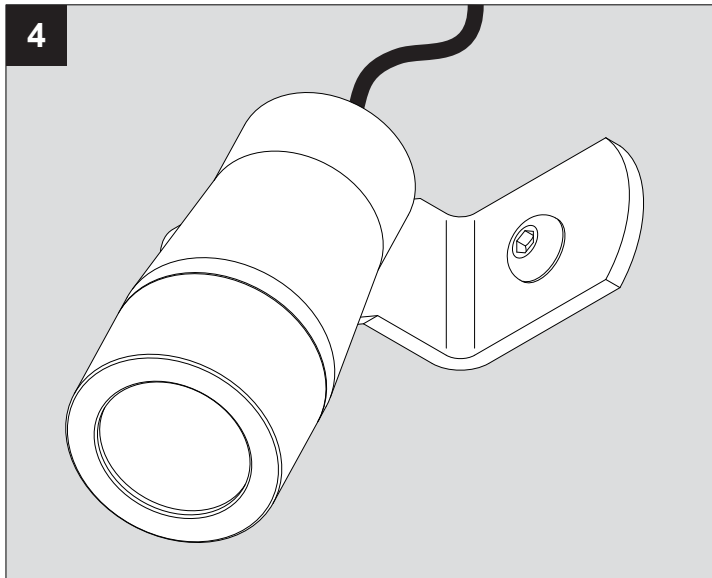

ATTENTION

OBSERVE PRECAUTIONS FOR
HANDLING ELECTROSTATIC
DISCHARGE SENSITIVE
DEVICES

NO SECONDARY SWITCHING

CAUTION!
CLEAN AT LEAST
QUATERLY WITH WATER
AND NON-ABRASIVE CLOTH

Dagelijkse ontstekingsperiode toegestaan
Durée quotidienne d'allumage admissible
Erlaubte tägliche einschaltdauer
Allowed daily operation period
Period giornaliero di accensione ammesso
Periodo diario de encendido permitido