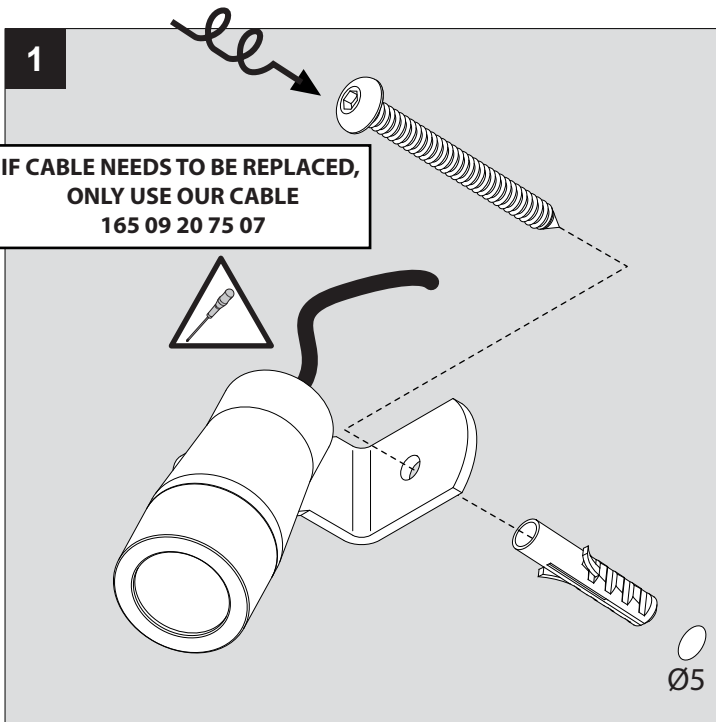

KIX S

DEEL
PARTIE
TEIL
PART
PARTE
PARTE **A**

IP65
 Stofdicht - Bescherm tegen waterstralen
 Etanche aux poussières - Protégé contre les jets d'eau
 Staubdicht - Geschützt gegen Wasserstrahl
 Dust-tight - Protected against water jets
 Hermético al polvo - Protegido contra chorros de agua
 A tenuta di polvere - Protetto contro i getti d'acqua

III
 Enkel geschikt voor toestellen op zeer lage spanning (minder dan 50 V AC)
 Convient uniquement pour les produits à très basse tension (moins de 50 V AC)
 Geeignet für Güter mit sehr niedriger Spannung (unter 50 V AC)
 Only suited for goods at very low voltage (below 50 V AC)
 Se recomienda únicamente para aquellos productos de tensión muy baja (menos de 50 V AC)
 Vale unicamente per i prodotti a tensione molto bassa (inferiore a 50 V AC)

I_o	350mA	OR	700mA
P_o	1,1W		2,3W
V_f	2,8V		2,9V

ATTENTION

OBSERVE PRECAUTIONS FOR
HANDLING ELECTROSTATIC
DISCHARGE SENSITIVE
DEVICES

NO SECONDARY SWITCHING

CAUTION!
CLEAN AT LEAST
QUATERLY WITH WATER
AND NON-ABRASIVE CLOTH