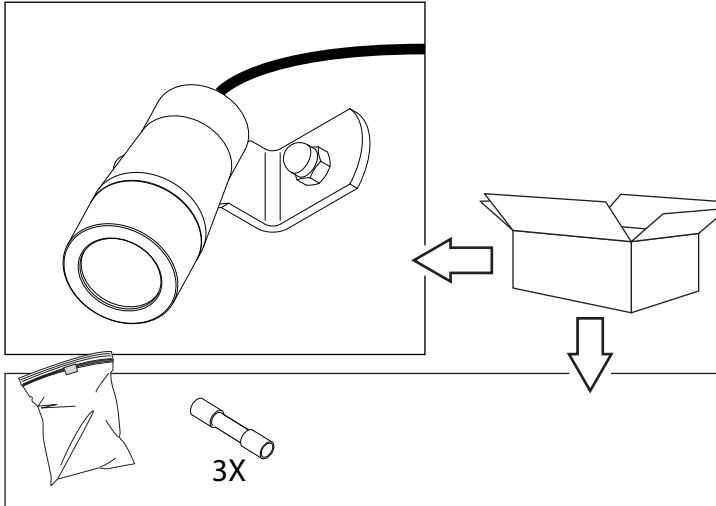

KIX S

DEEL
PARTIE
TEIL
PART
PARTE
PARTE **A**

IP65
 Stofdicht - Bescherm tegen waterstralen
 Etanche aux poussières - Protégé contre les jets d'eau
 Staubdicht - Geschützt gegen Wasserstrahl
 Dust-tight - Protected against water jets
 Hermético al polvo - Protegido contra chorros de agua
 A tenuta di polvere - Protetto contro i getti d'acqua

III
 Enkel geschikt voor toestellen op zeer lage spanning (minder dan 50 V AC)
 Convient uniquement pour les produits à très basse tension (moins de 50 V AC)
 Geeignet für Güter mit sehr niedriger Spannung (unter 50 V AC)
 Only suited for goods at very low voltage (below 50 V AC)
 Se recomienda únicamente para aquellos productos de tensión muy baja (menos de 50 V AC)
 Vale unicamente per i prodotti a tensione molto bassa (inferiore a 50 V AC)