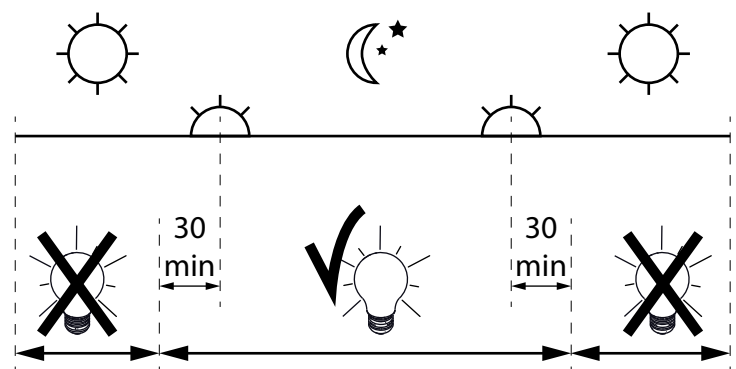

KIX S

DEEL
PARTIE
TEIL
PART
PARTE
PARTE **A**

IP65
 Stofdicht - Bescherm tegen waterstralen
 Etanche aux poussières - Protégé contre les jets d'eau
 Staubdicht - Geschützt gegen Wasserstrahl
 Dust-tight - Protected against water jets
 Hermético al polvo - Protegido contra chorros de agua
 A tenuta di polvere - Protetto contro i getti d'acqua

I_o	350mA	OR	700mA
P_o	1,1W		2,3W
V_f	2,8V		2,9V

ATTENTION

OBSERVE PRECAUTIONS FOR
HANDLING ELECTROSTATIC
DISCHARGE SENSITIVE
DEVICES

NO SECONDARY SWITCHING

CAUTION!
CLEAN AT LEAST
QUATERLY WITH WATER
AND NON-ABRASIVE CLOTH