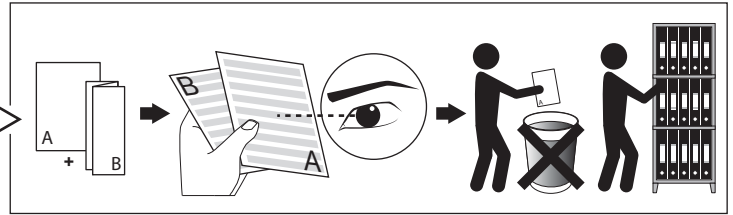

KIX S

DEEL
PARTIE
TEIL
PART
PARTE
PARTE **A**

IP65
 Stofdicht - Bescherm tegen waterstralen
 Etanche aux poussières - Protégé contre les jets d'eau
 Staubdicht - Geschützt gegen Wasserstrahl
 Dust-tight - Protected against water jets
 Hermético al polvo - Protegido contra chorros de agua
 A tenuta di polvere - Protetto contro i getti d'acqua

III
 Enkel geschikt voor toestellen op zeer lage spanning (minder dan 50 V AC)
 Convient uniquement pour les produits à très basse tension (moins de 50 V AC)
 Geeignet für Güter mit sehr niedriger Spannung (unter 50 V AC)
 Only suited for goods at very low voltage (below 50 V AC)
 Se recomienda únicamente para aquellos productos de tensión muy baja (menos de 50 V AC)
 Vale unicamente per i prodotti a tensione molto bassa (inferiore a 50 V AC)