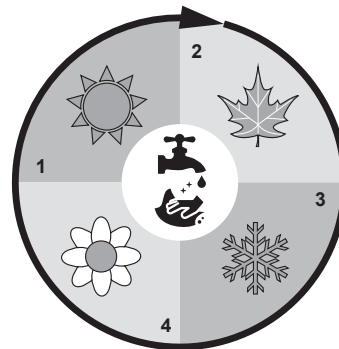

KIX S

DEEL
PARTIE
TEIL
PART
PARTE
PARTE **A**

IP65
 Stofdicht - Bescherm tegen waterstralen
 Etanche aux poussières - Protégé contre les jets d'eau
 Staubdicht - Geschützt gegen Wasserstrahl
 Dust-tight - Protected against water jets
 Hermético al polvo - Protegido contra chorros de agua
 A tenuta di polvere - Protetto contro i getti d'acqua

I_o	350mA	OR	700mA
P_o	1,1W		2,3W
V_f	2,8V		2,9V

ATTENTION

OBSERVE PRECAUTIONS FOR
HANDLING ELECTROSTATIC
DISCHARGE SENSITIVE
DEVICES

NO SECONDARY SWITCHING

CAUTION!
CLEAN AT LEAST
QUATERLY WITH WATER
AND NON-ABRASIVE CLOTH