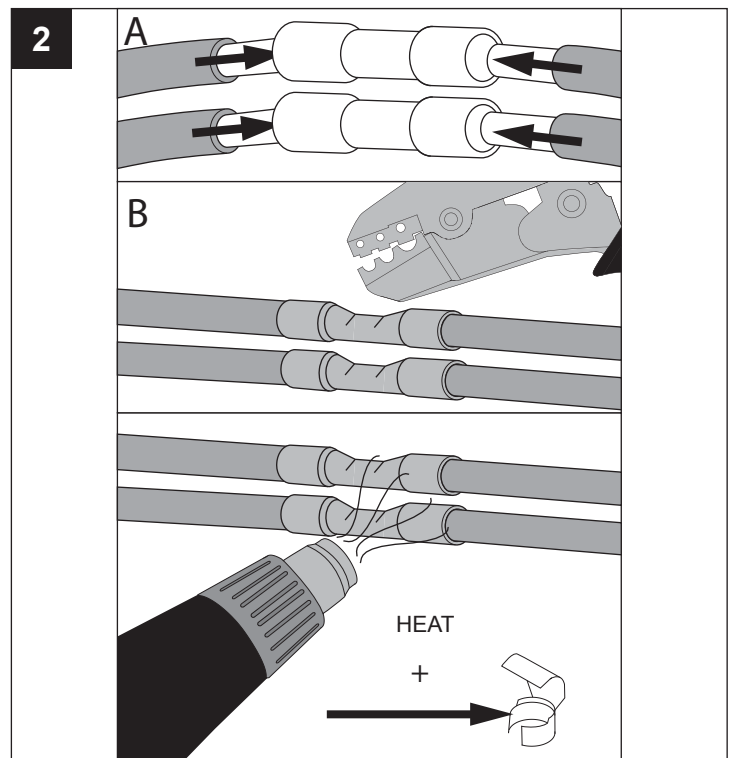

KIX S

DEEL
PARTIE
TEIL
PART
PARTE
PARTE **A**

IP65
 Stofdicht - Bescherm tegen waterstralen
 Etanche aux poussières - Protégé contre les jets d'eau
 Staubdicht - Geschützt gegen Wasserstrahl
 Dust-tight - Protected against water jets
 Hermético al polvo - Protegido contra chorros de agua
 A tenuta di polvere - Protetto contro i getti d'acqua

III
 Enkel geschikt voor toestellen op zeer lage spanning (minder dan 50 V AC)
 Convient uniquement pour les produits à très basse tension (moins de 50 V AC)
 Geeignet für Güter mit sehr niedriger Spannung (unter 50 V AC)
 Only suited for goods at very low voltage (below 50 V AC)
 Se recomienda únicamente para aquellos productos de tensión muy baja (menos de 50 V AC)
 Vale unicamente per i prodotti a tensione molto bassa (inferiore a 50 V AC)

I_o	350mA	OR	700mA
P_o	1,1W		2,3W
V_f	2,8V		2,9V

ATTENTION

OBSERVE PRECAUTIONS FOR
HANDLING ELECTROSTATIC
DISCHARGE SENSITIVE
DEVICES

NO SECONDARY SWITCHING

CAUTION!
CLEAN AT LEAST
QUATERLY WITH WATER
AND NON-ABRASIVE CLOTH