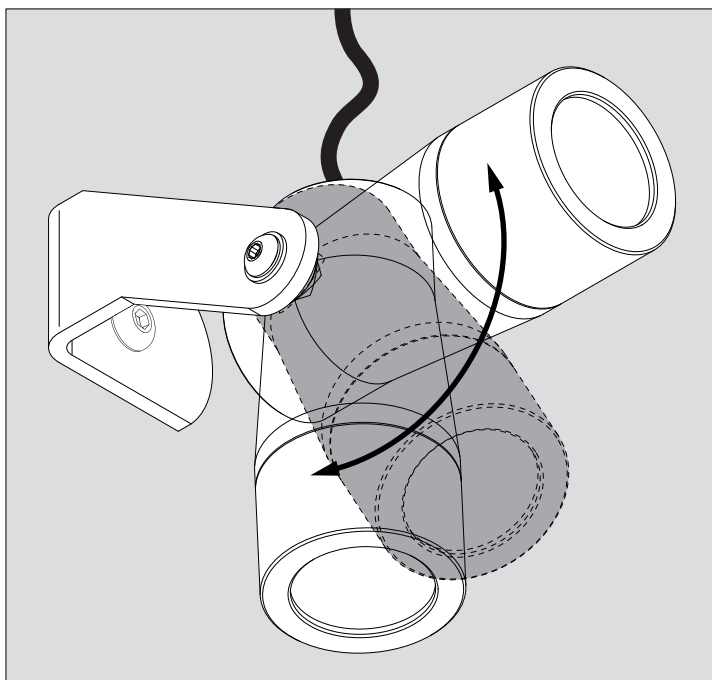

ATTENTION

OBSERVE PRECAUTIONS FOR
HANDLING ELECTROSTATIC
DISCHARGE SENSITIVE
DEVICES

NO SECONDARY SWITCHING

CAUTION!
CLEAN AT LEAST
QUATERLY WITH WATER
AND NON-ABRASIVE CLOTH

Dagelijkse ontstekingsperiode toegestaan
Durée quotidienne d'allumage admissible
Erlaubte tägliche einschaltdauer
Allowed daily operation period
Period giornaliero di accensione ammesso
Periodo diario de encendido permitido