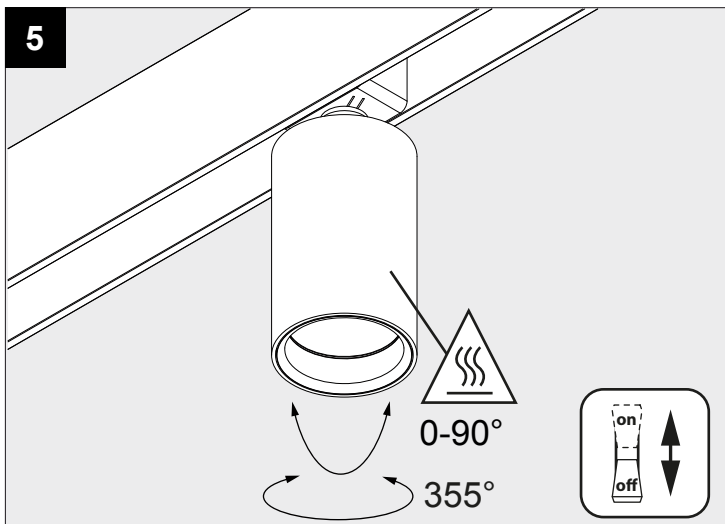

De verlichtingsbron van dit verlichtingstoestel zal enkel door de fabrikant of door de fabrikant aangestelde installateur vervangen worden.

La source lumière de cet appareil ne sera remplacée que par l'entrepreneur ou par un agent reconnu.

Das enthaltene Leuchtmittel sollte nur durch entsprechendes Fachpersonal ersetzt werden.

The light source contained in this luminaire shall only be replaced by the manufacturer or his service agent.

La fuente de iluminación que tiene esta luminaria sólo puede remplazarse por el fabricante o por un instalador autorizado.

La sorgente luminosa incorporata in questo apparecchio può essere sostituita solo dal produttore, da un suo centro assistenza oppure da una persona in possesso della necessaria abilitazione.