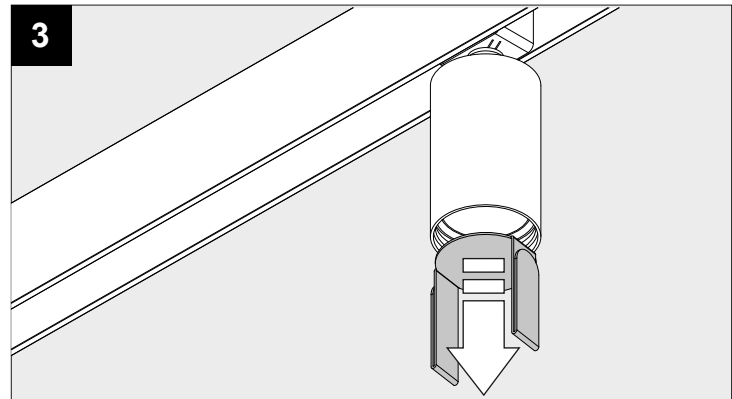

REQUIRED

MIDISPY TUBE 414 03 00

DALI DIMMING	
U	48V-DC
P_o	8,1W

Enkel geschikt voor toestellen op zeer lage spanning (minder dan 50 V-AC / 120 V-DC)
Convient uniquement pour les produits à très basse tension (moins de 50 V-AC / 120 V-DC)
Geeignet für Güter mit sehr niedriger Spannung (unter 50 V-AC / 120 V-DC)
Only suited for goods at very low voltage (below 50 V-AC / 120 V-DC)
Se recomienda únicamente para aquellos productos de tensión muy baja (menos de 50 V-AC / 120 V-DC)
Vale unicamente per i prodotti a tensione molto bassa (inferiore a 50 V-AC / 120 V-DC)

IP20 Beschermtd tegen vaste voorwerpen die groter zijn dan 12 mm
Protégé contre les objets solides de plus de 12 mm
Geschützt gegen Festkörper größer als 12 mm
Protected against solid objects greater than 12 mm
Protegido contra objetos sólidos superiores a 12 mm
Protetto contro oggetti solidi più grandi di 12 mm

Opgepast warm oppervlak - niet aanraken - buiten bereik installeren
Attention surface de contact chaude - ne pas toucher - installer hors d'atteinte
Achtung heiße Oberfläche - Nicht Berühren - Nur unerreichbar installieren
Caution hot surface - do not touch - install out of reach
Precaución alta temperatura de la superficie - no tocar - instalar fuera de alcance
Attenzione superficie calda - non toccare - installare in luogo non accessibile