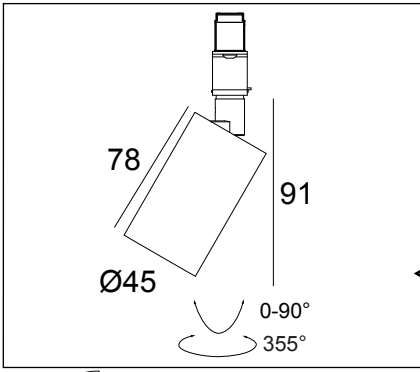

M20/M26H-MIDISPY DIM5

DEEL
PARTIE
TEIL
PARTE
PARTE

A

REQUIRED

MIDISPY TUBE 414 03 00

DALI DIMMING	
U	48V-DC
P _o	8,1W

 Enkel geschikt voor toestellen op zeer lage spanning (minder dan 50 V-AC / 120 V-DC)
Convient uniquement pour les produits à très basse tension (moins de 50 V-AC / 120 V-DC)
Geeignet für Güter mit sehr niedriger Spannung (unter 50 V-AC / 120 V-DC)
Only suited for goods at very low voltage (below 50 V-AC / 120 V-DC)
Se recomienda únicamente para aquellos productos de tensión muy baja (menos de 50 V-AC / 120 V-DC)
Vale unicamente per i prodotti a tensione molto bassa (inferiore a 50 V-AC / 120 V-DC)

 IP20 Beschermtd tegen vaste voorwerpen die groter zijn dan 12 mm
Protégé contre les objets solides de plus de 12 mm
Geschützt gegen Festkörper größer als 12 mm
Protected against solid objects greater than 12 mm
Protegido contra objetos sólidos superiores a 12 mm
Protetto contro oggetti solidi più grandi di 12 mm