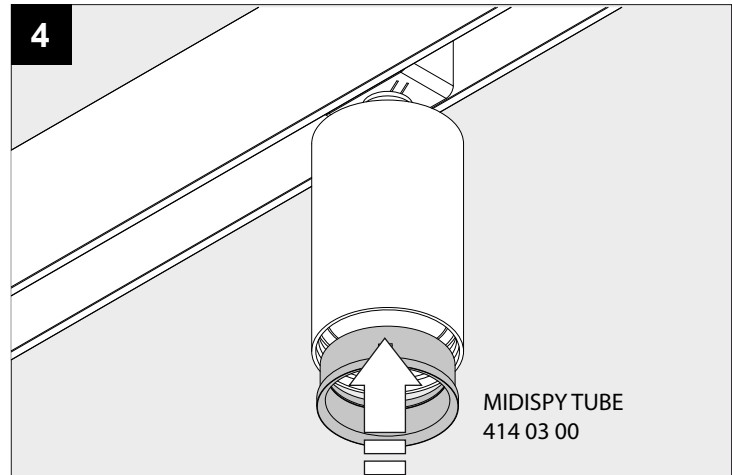

REQUIRED

MIDISPY TUBE 414 03 00

DALI DIMMING	
U	48V-DC
P_o	8,1W

Enkel geschikt voor toestellen op zeer lage spanning (minder dan 50 V-AC / 120 V-DC)
Convient uniquement pour les produits à très basse tension (moins de 50 V-AC / 120 V-DC)
Geeignet für Güter mit sehr niedriger Spannung (unter 50 V-AC / 120 V-DC)
Only suited for goods at very low voltage (below 50 V-AC / 120 V-DC)
Se recomienda únicamente para aquellos productos de tensión muy baja (menos de 50 V-AC / 120 V-DC)
Vale unicamente per i prodotti a tensione molto bassa (inferiore a 50 V-AC / 120 V-DC)

IP20 Beschermtd tegen vaste voorwerpen die groter zijn dan 12 mm
Protégé contre les objets solides de plus de 12 mm
Geschützt gegen Festkörper größer als 12 mm
Protected against solid objects greater than 12 mm
Protegido contra objetos sólidos superiores a 12 mm
Protetto contro oggetti solidi più grandi di 12 mm

Opgepast warm oppervlak - niet aanraken - buiten bereik installeren
Attention surface de contact chaude - ne pas toucher - installer hors d'atteinte
Achtung heiße Oberfläche - Nicht Berühren - Nur unerreichbar installieren
Caution hot surface - do not touch - install out of reach
Precaución alta temperatura de la superficie - no tocar - instalar fuera de alcance
Attenzione superficie calda - non toccare - installare in luogo non accessibile