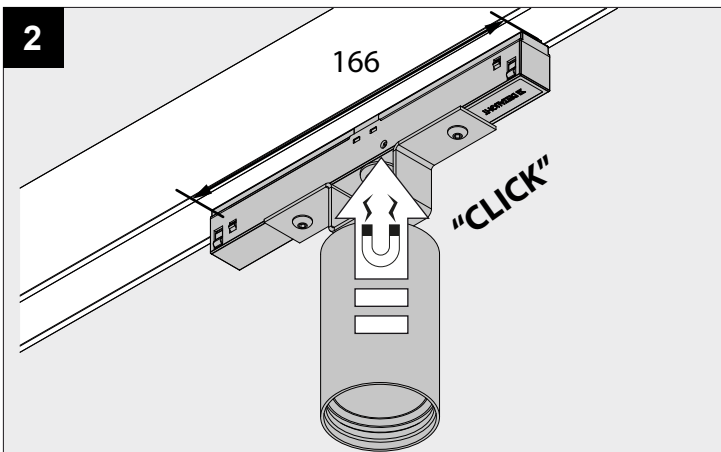

REQUIRED

MIDISPY TUBE 414 03 00

DALI DIMMING	
U	48V-DC
P_o	8,1W

Enkel geschikt voor toestellen op zeer lage spanning (minder dan 50 V-AC / 120 V-DC)
Convient uniquement pour les produits à très basse tension (moins de 50 V-AC / 120 V-DC)
Geeignet für Güter mit sehr niedriger Spannung (unter 50 V-AC / 120 V-DC)
Only suited for goods at very low voltage (below 50 V-AC / 120 V-DC)
Se recomienda únicamente para aquellos productos de tensión muy baja (menos de 50 V-AC / 120 V-DC)
Vale unicamente per i prodotti a tensione molto bassa (inferiore a 50 V-AC / 120 V-DC)

IP20 Beschermtd tegen vaste voorwerpen die groter zijn dan 12 mm
Protégé contre les objets solides de plus de 12 mm
Geschützt gegen Festkörper größer als 12 mm
Protected against solid objects greater than 12 mm
Protegido contra objetos sólidos superiores a 12 mm
Protetto contro oggetti solidi più grandi di 12 mm

Opgepast warm oppervlak - niet aanraken - buiten bereik installeren
Attention surface de contact chaude - ne pas toucher - installer hors d'atteinte
Achtung heiße Oberfläche - Nicht Berühren - Nur unerreichbar installieren
Caution hot surface - do not touch - install out of reach
Precaución alta temperatura de la superficie - no tocar - instalar fuera de alcance
Attenzione superficie calda - non toccare - installare in luogo non accessibile