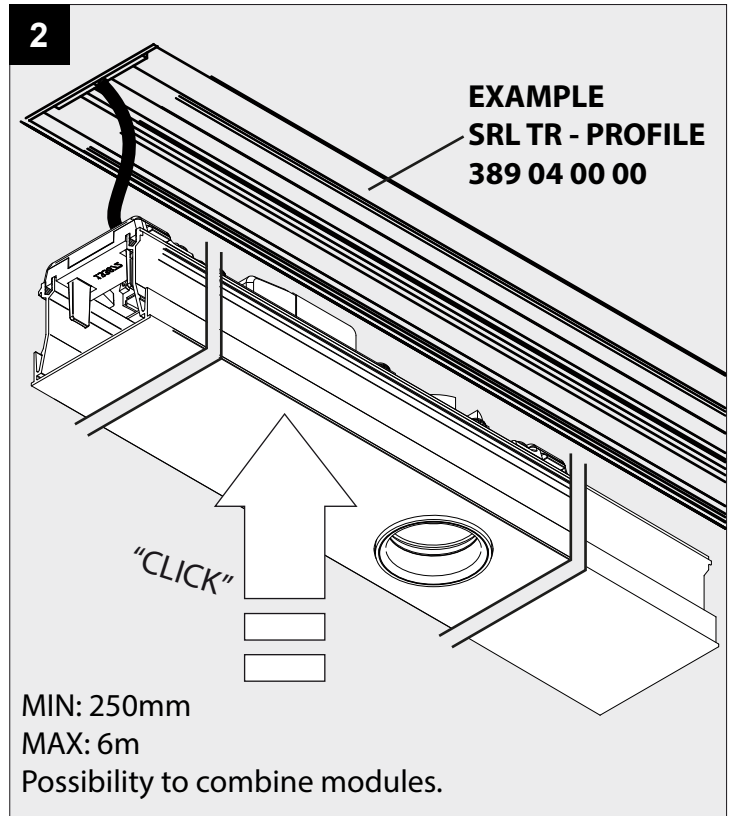

REQUIRED

SRL 70S - PROFILE	389 01 00 00
OR	
SRL 70L - PROFILE	389 02 00 00
OR	
SRL 85 - PROFILE	389 03 00 00
OR	
SRL TR - PROFILE	389 04 00 00

I_o	350mA
P_o	6W
U	220-240V

Beschermd tegen vaste voorwerpen die groter zijn dan 12 mm
Protégé contre les objets solides de plus de 12 mm
Geschützt gegen Festkörper größer als 12 mm
Protected against solid objects greater than 12 mm
Protegido contra objetos sólidos superiores a 12 mm
Protetto contro oggetti solidi più grandi di 12 mm

Voorzien van aardingsaansluiting
Avec mise à la terre
Ausgerüst tet mit Erdungsanschluss
Provided with grounding
Con la toma de tierra
Con presa a terra