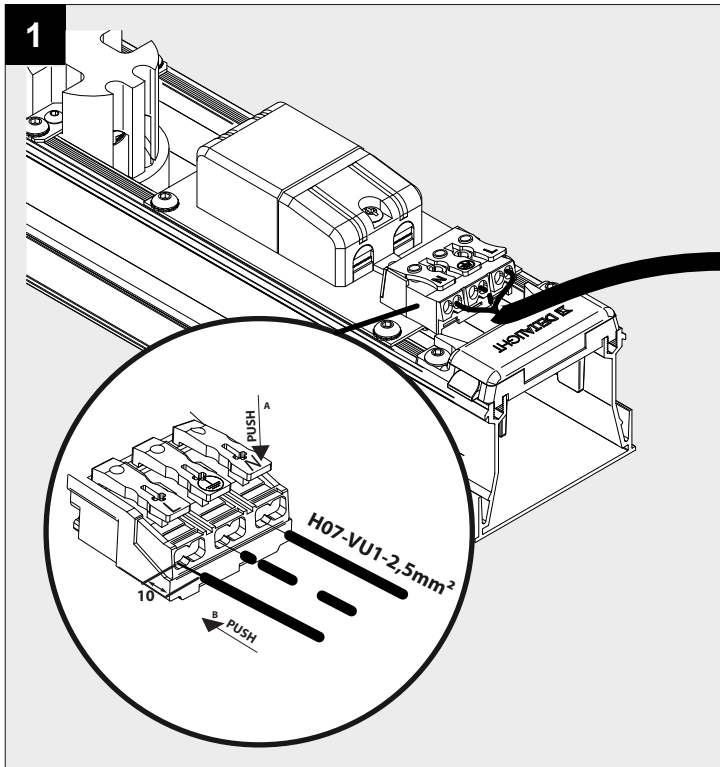

SRL - 1 LED

DEEL
PARTIE
TEIL
PART
PARTE
PARTE **A**

REQUIRED

SRL 70S - PROFILE	389 01 00 00
OR	
SRL 70L - PROFILE	389 02 00 00
OR	
SRL 85 - PROFILE	389 03 00 00
OR	
SRL TR - PROFILE	389 04 00 00

I_o	350mA
P_o	6W
U	220-240V

Beschermd tegen vaste voorwerpen die groter zijn dan 12 mm
 Protégé contre les objets solides de plus de 12 mm
 Geschützt gegen Festkörper größer als 12 mm
 Protected against solid objects greater than 12 mm
 Protegido contra objetos sólidos superiores a 12 mm
 Protetto contro oggetti solidi più grandi di 12 mm

Voorzien van aardingsaansluiting
 Avec mise à la terre
 Ausgerüst tet mit Erdungsanschluss
 Provided with grounding
 Con la toma de tierra
 Con presa a terra

3 - SRL REMOVAL