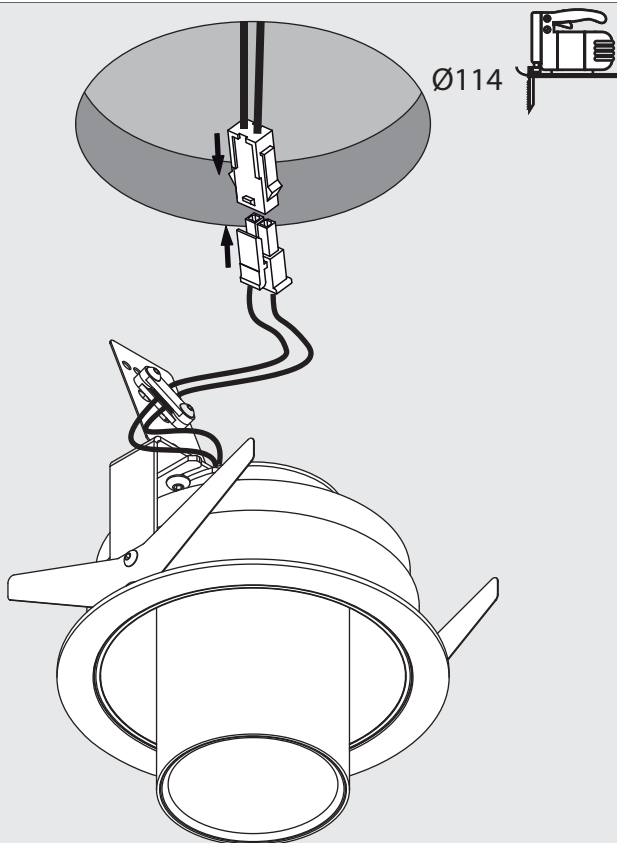

REQUIREMENTS

SPY TUBE

414 01 00

I_o	650mA
P_o	9,5W
U_i Typical	14,6V-DC

IP20

Beschermd tegen vaste voorwerpen die groter zijn dan 12 mm
Protégé contre les objets solides de plus de 12 mm
Geschützt gegen Festkörper größer als 12 mm
Protected against solid objects greater than 12 mm
Protegido contra objetos sólidos superiores a 12 mm
Protetto contro oggetti solidi più grandi di 12 mm

Enkel geschikt voor toestellen op zeer lage spanning (minder dan 50 V-AC / 120 V-DC)
Convient uniquement pour les produits à très basse tension (moins de 50 V-AC / 120 V-DC)
Geeignet für Güter mit sehr niedriger Spannung (unter 50 V-AC / 120 V-DC)
Only suited for goods at very low voltage (below 50 V-AC / 120 V-DC)
Se recomienda únicamente para aquellos productos de tensión muy baja (menos de 50 V-AC / 120 V-DC)
Vale unicamente per i prodotti a tensione molto bassa (inferiore a 50 V-AC / 120 V-DC)

Toestel niet geschikt om te worden afgedekt met thermische isolatie.
Luminaire non appropriées pour recouvrement d'un matériau isolant thermique.
Das Gerät/Die Leuchte darf nicht abgedeckt werden mit thermischer Isolation.
Luminaire not suitable for covering with insulating material.
Luminaria no apta para cubrir con material aislante.
Apparecchio non adatto per essere coperto da materiale isolante.

1