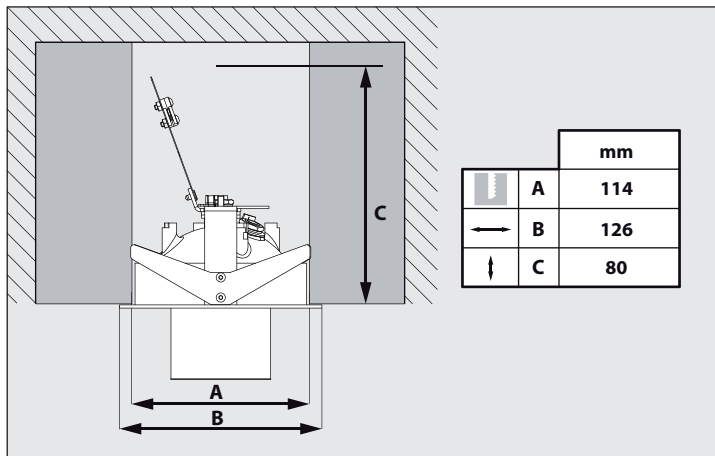

SPY ST SOFT-9

DEEL
PARTIE
TEIL
PART
PARTE
PARTE **A**

REQUIREMENTS

SPY TUBE

414 01 00

I_o	650mA
P_o	9,5W
U_i Typical	14,6V-DC

IP20

Beschermd tegen vaste voorwerpen die groter zijn dan 12 mm
Protégé contre les objets solides de plus de 12 mm
Geschützt gegen Festkörper größer als 12 mm
Protected against solid objects greater than 12 mm
Protegido contra objetos sólidos superiores a 12 mm
Protetto contro oggetti solidi più grandi di 12 mm