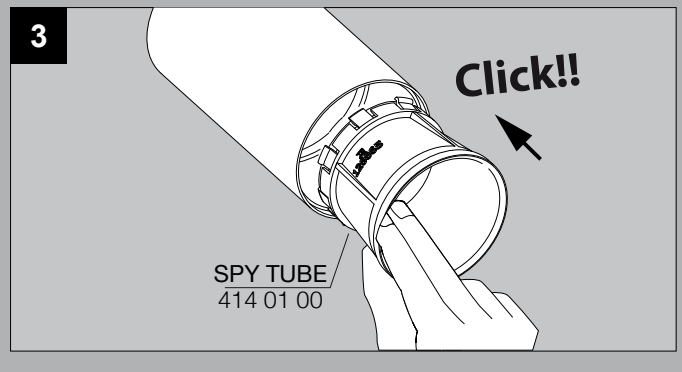

ACCESSORIES

De verlichtingsbron van dit verlichtingstoestel zal enkel door de fabrikant of door de fabrikant aangestelde installateur vervangen worden.

La source lumière de cet appareil ne sera remplacée que par l'entreprise ou par un agent reconnu.

Das enthaltene Leuchtmittel sollte nur durch entsprechendes Fachpersonal ersetzt werden.

The light source contained in this luminaire shall only be replaced by the manufacturer or his service agent.

La fuente de iluminación que tiene esta luminaria sólo puede remplazarse por el fabricante o por un instalador autorizado.

La sorgente luminosa incorporata in questo apparecchio può essere sostituita solo dal produttore, da un suo centro assistenza oppure da una persona in possesso della necessaria abilitazione.