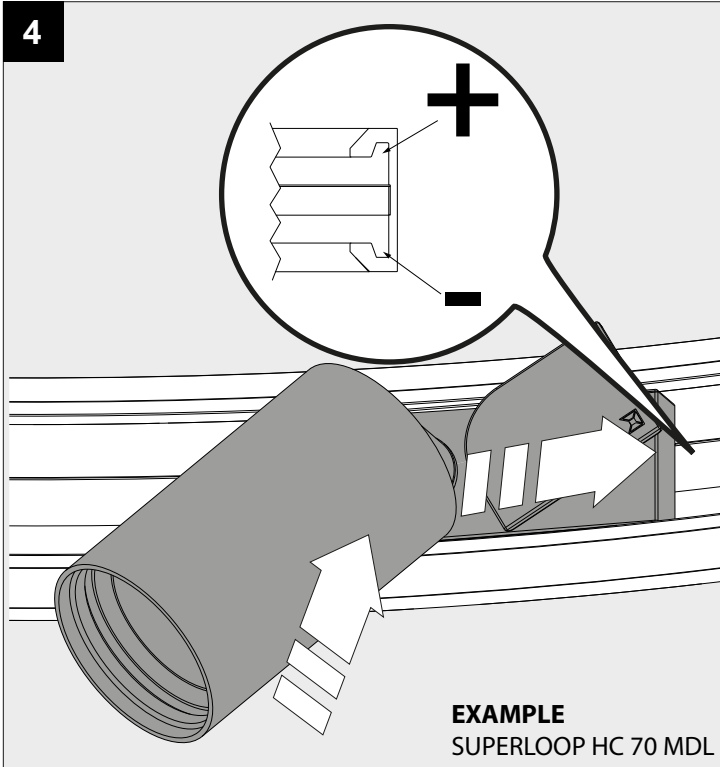

ACCESSORIES

De verlichtingsbron van dit verlichtingstoestel zal enkel door de fabrikant of door de fabrikant aangestelde installateur vervangen worden.

La source lumière de cet appareil ne sera remplacée que par l'entreprise ou par un agent reconnu.

Das enthaltene Leuchtmittel sollte nur durch entsprechendes Fachpersonal ersetzt werden.

The light source contained in this luminaire shall only be replaced by the manufacturer or his service agent.

La fuente de iluminación que tiene esta luminaria sólo puede remplazarse por el fabricante o por un instalador autorizado.

La sorgente luminosa incorporata in questo apparecchio può essere sostituita solo dal produttore, da un suo centro assistenza oppure da una persona in possesso della necessaria abilitazione.