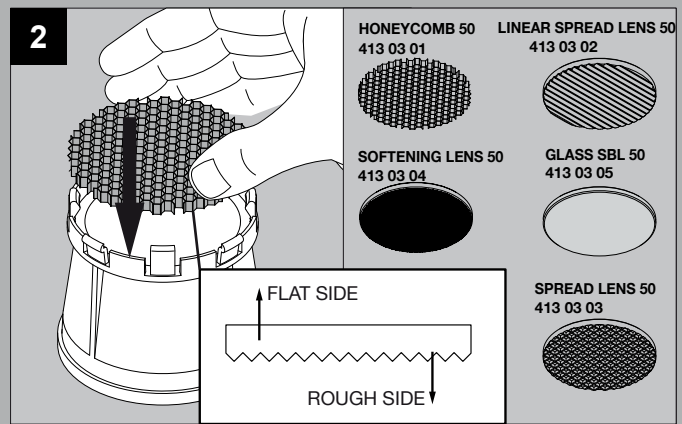

ACCESSORIES

De verlichtingsbron van dit verlichtingstoestel zal enkel door de fabrikant of door de fabrikant aangestelde installateur vervangen worden.

La source lumière de cet appareil ne sera remplacée que par l'entreprise ou par un agent reconnu.

Das enthaltene Leuchtmittel sollte nur durch entsprechendes Fachpersonal ersetzt werden.

The light source contained in this luminaire shall only be replaced by the manufacturer or his service agent.

La fuente de iluminación que tiene esta luminaria sólo puede remplazarse por el fabricante o por un instalador autorizado.

La sorgente luminosa incorporata in questo apparecchio può essere sostituita solo dal produttore, da un suo centro assistenza oppure da una persona in possesso della necessaria abilitazione.