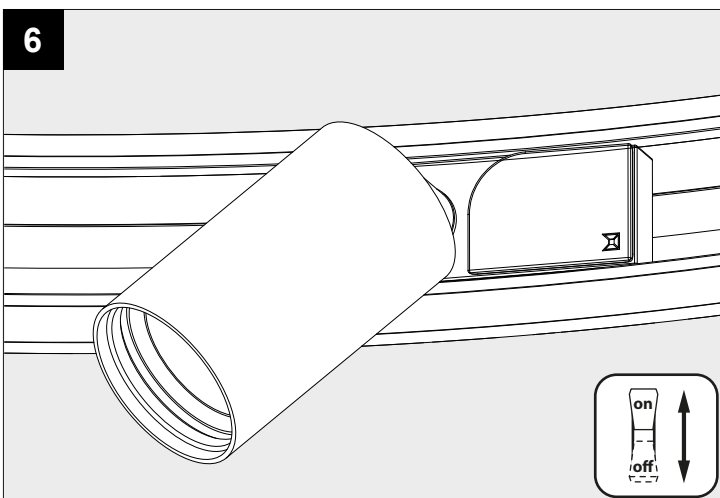

ACCESSORIES

De verlichtingsbron van dit verlichtingstoestel zal enkel door de fabrikant of door de fabrikant aangestelde installateur vervangen worden.

La source lumière de cet appareil ne sera remplacée que par l'entreprise ou par un agent reconnu.

Das enthaltene Leuchtmittel sollte nur durch entsprechendes Fachpersonal ersetzt werden.

The light source contained in this luminaire shall only be replaced by the manufacturer or his service agent.

La fuente de iluminación que tiene esta luminaria sólo puede remplazarse por el fabricante o por un instalador autorizado.

La sorgente luminosa incorporata in questo apparecchio può essere sostituita solo dal produttore, da un suo centro assistenza oppure da una persona in possesso della necessaria abilitazione.