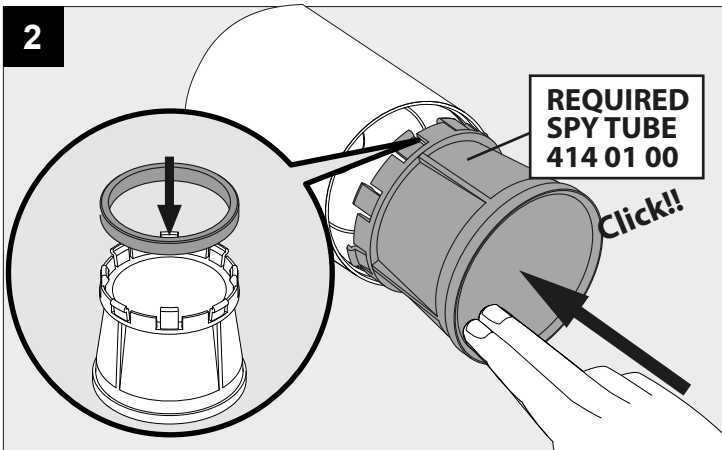

ACCESSORIES

HONEYCOMB 50 413 03 01
LINEAR SPREAD LENS 50 413 03 02
SPREAD LENS 50 413 03 03
SOFTENING LENS 50 413 03 04
GLASS SBL 50 413 03 05

Profile
Max 250W
LED
Max 150W

P_o	16,8W
U_i	48V-DC

IP20
Beschermd tegen vaste voorwerpen die groter zijn dan 12 mm
Protégé contre les objets solides de plus de 12 mm
Geschützt gegen Festkörper größer als 12 mm
Protected against solid objects greater than 12 mm
Protegido contra objetos sólidos superiores a 12 mm
Protetto contro oggetti solidi più grandi di 12 mm

Enkel geschikt voor toestellen op zeer lage spanning (minder dan 50 V-AC / 120 V-DC)
Convient uniquement pour les produits à très basse tension (moins de 50 V-AC / 120 V-DC)
Geeignet für Güter mit sehr niedriger Spannung (unter 50 V-AC / 120 V-DC)
Only suited for goods at very low voltage (below 50 V-AC / 120 V-DC)
Se recomienda únicamente para aquellos productos de tensión muy baja (menos de 50 V-AC / 120 V-DC)
Vale unicamente per i prodotti a tensione molto bassa (inferiore a 50 V-AC / 120 V-DC)