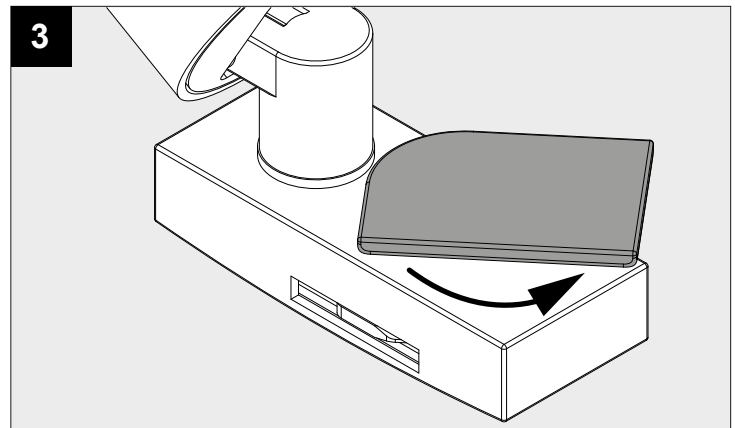

SUPERLOOP-SPY ON HP MDL

DEEL
PARTIE
TEIL
PART
PARTE
PARTE **A**

REQUIREMENTS

SPY TUBE 414 01 00

OPTIONS

LED POWER SUPPLY 48V-DC 300 89 48 XXX
DIMMABLE MODULATOR 300 90 011

ACCESSORIES

HONEYCOMB 50 413 03 01
LINEAR SPREAD LENS 50 413 03 02
SPREAD LENS 50 413 03 03
SOFTENING LENS 50 413 03 04
GLASS SBL 50 413 03 05

Profile
Max 250W
LED
Max 150W

P _o	16,8W
U _i	48V-DC

IP20
 Beschermd tegen vaste voorwerpen die groter zijn dan 12 mm
 Protégé contre les objets solides de plus de 12 mm
 Geschützt gegen Festkörper größer als 12 mm
 Protected against solid objects greater than 12 mm
 Protegido contra objetos sólidos superiores a 12 mm
 Protetto contro oggetti solidi più grandi di 12 mm

Enkel geschikt voor toestellen op zeer lage spanning (minder dan 50 V-AC / 120 V-DC)
 Convient uniquement pour les produits à très basse tension (moins de 50 V-AC / 120 V-DC)
 Geeignet für Güter mit sehr niedriger Spannung (unter 50 V-AC / 120 V-DC)
 Only suited for goods at very low voltage (below 50 V-AC / 120 V-DC)
 Se recomienda únicamente para aquellos productos de tensión muy baja (menos de 50 V-AC / 120 V-DC)
 Vale unicamente per i prodotti a tensione molto bassa (inferiore a 50 V-AC / 120 V-DC)