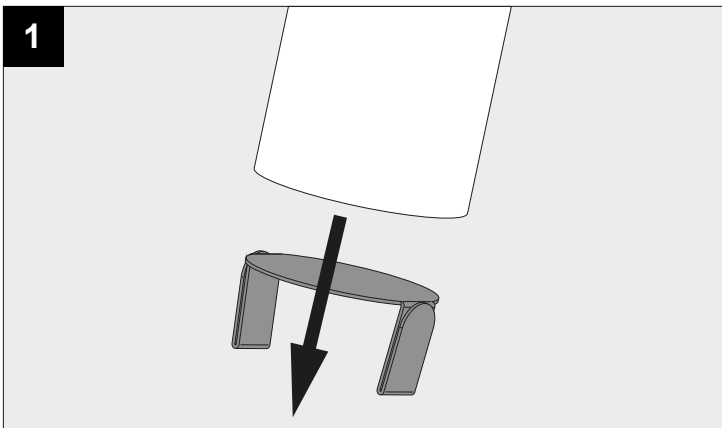

ACCESSORIES

HONEYCOMB 50 413 03 01
LINEAR SPREAD LENS 50 413 03 02
SPREAD LENS 50 413 03 03
SOFTENING LENS 50 413 03 04
GLASS SBL 50 413 03 05

Profile
Max 250W
LED
Max 150W

P_o	16,8W
U_i	48V-DC

IP20
Beschermd tegen vaste voorwerpen die groter zijn dan 12 mm
Protégé contre les objets solides de plus de 12 mm
Geschützt gegen Festkörper größer als 12 mm
Protected against solid objects greater than 12 mm
Protegido contra objetos sólidos superiores a 12 mm
Protetto contro oggetti solidi più grandi di 12 mm

Enkel geschikt voor toestellen op zeer lage spanning (minder dan 50 V-AC / 120 V-DC)
Convient uniquement pour les produits à très basse tension (moins de 50 V-AC / 120 V-DC)
Geeignet für Güter mit sehr niedriger Spannung (unter 50 V-AC / 120 V-DC)
Only suited for goods at very low voltage (below 50 V-AC / 120 V-DC)
Se recomienda únicamente para aquellos productos de tensión muy baja (menos de 50 V-AC / 120 V-DC)
Vale unicamente per i prodotti a tensione molto bassa (inferiore a 50 V-AC / 120 V-DC)