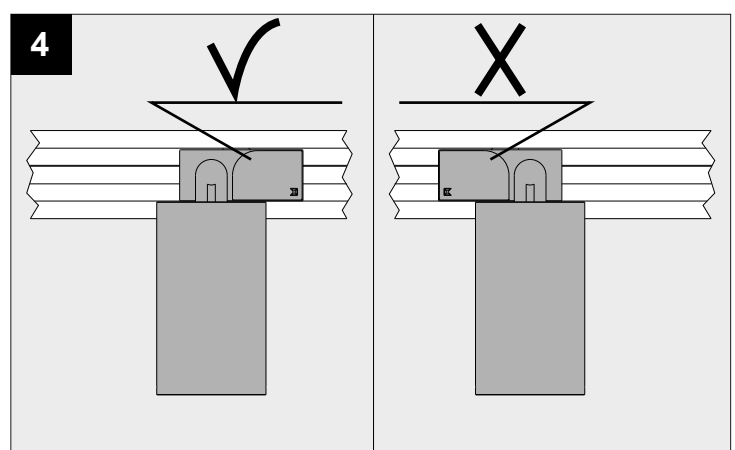

ACCESSORIES

HONEYCOMB 50 413 03 01
LINEAR SPREAD LENS 50 413 03 02
SPREAD LENS 50 413 03 03
SOFTENING LENS 50 413 03 04
GLASS SBL 50 413 03 05

Profile
Max 250W
LED
Max 150W

P_o	16,8W
U_i	48V-DC

IP20
Beschermd tegen vaste voorwerpen die groter zijn dan 12 mm
Protégé contre les objets solides de plus de 12 mm
Geschützt gegen Festkörper größer als 12 mm
Protected against solid objects greater than 12 mm
Protegido contra objetos sólidos superiores a 12 mm
Protetto contro oggetti solidi più grandi di 12 mm

Enkel geschikt voor toestellen op zeer lage spanning (minder dan 50 V-AC / 120 V-DC)
Convient uniquement pour les produits à très basse tension (moins de 50 V-AC / 120 V-DC)
Geeignet für Güter mit sehr niedriger Spannung (unter 50 V-AC / 120 V-DC)
Only suited for goods at very low voltage (below 50 V-AC / 120 V-DC)
Se recomienda únicamente para aquellos productos de tensión muy baja (menos de 50 V-AC / 120 V-DC)
Vale unicamente per i prodotti a tensione molto bassa (inferiore a 50 V-AC / 120 V-DC)