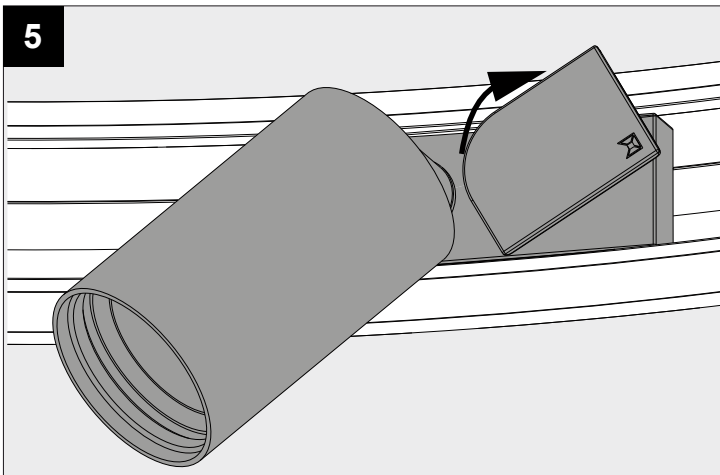

ACCESSORIES

De verlichtingsbron van dit verlichtingstoestel zal enkel door de fabrikant of door de fabrikant aangestelde installateur vervangen worden.

La source lumière de cet appareil ne sera remplacée que par l'entreprise ou par un agent reconnu.

Das enthaltene Leuchtmittel sollte nur durch entsprechendes Fachpersonal ersetzt werden.

The light source contained in this luminaire shall only be replaced by the manufacturer or his service agent.

La fuente de iluminación que tiene esta luminaria sólo puede remplazarse por el fabricante o por un instalador autorizado.

La sorgente luminosa incorporata in questo apparecchio può essere sostituita solo dal produttore, da un suo centro assistenza oppure da una persona in possesso della necessaria abilitazione.