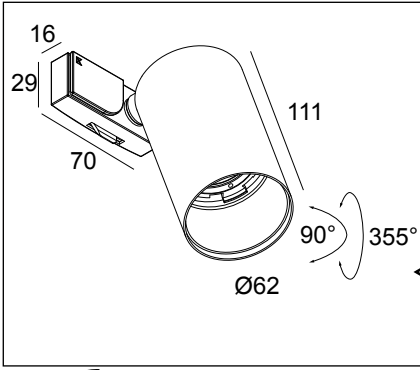

SUPERLOOP-SPY ON HP MDL

DEEL
PARTIE
TEIL
PART
PARTE
PARTE **A**

REQUIREMENTS

SPY TUBE 414 01 00

OPTIONS

LED POWER SUPPLY 48V-DC 300 89 48 XXX
DIMMABLE MODULATOR 300 90 011

ACCESSORIES

HONEYCOMB 50 413 03 01
LINEAR SPREAD LENS 50 413 03 02
SPREAD LENS 50 413 03 03
SOFTENING LENS 50 413 03 04
GLASS SBL 50 413 03 05

Profile
Max 250W
LED
Max 150W

P _o	16,8W
U _i	48V-DC

IP20
 Beschermd tegen vaste voorwerpen die groter zijn dan 12 mm
 Protégé contre les objets solides de plus de 12 mm
 Geschützt gegen Festkörper größer als 12 mm
 Protected against solid objects greater than 12 mm
 Protegido contra objetos sólidos superiores a 12 mm
 Protetto contro oggetti solidi più grandi di 12 mm