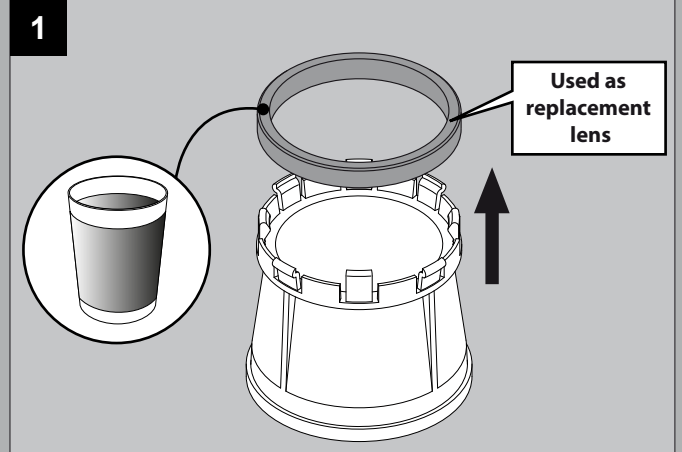

ACCESSORIES

De verlichtingsbron van dit verlichtingstoestel zal enkel door de fabrikant of door de fabrikant aangestelde installateur vervangen worden.

La source lumière de cet appareil ne sera remplacée que par l'entreprise ou par un agent reconnu.

Das enthaltene Leuchtmittel sollte nur durch entsprechendes Fachpersonal ersetzt werden.

The light source contained in this luminaire shall only be replaced by the manufacturer or his service agent.

La fuente de iluminación que tiene esta luminaria sólo puede remplazarse por el fabricante o por un instalador autorizado.

La sorgente luminosa incorporata in questo apparecchio può essere sostituita solo dal produttore, da un suo centro assistenza oppure da una persona in possesso della necessaria abilitazione.