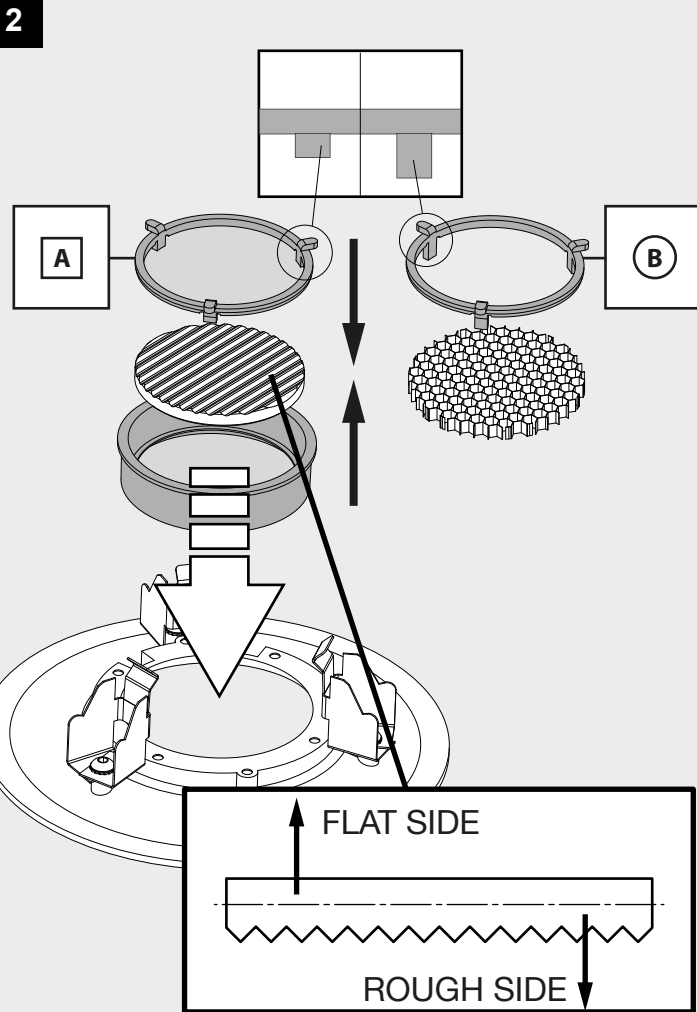

ACCESSORIES