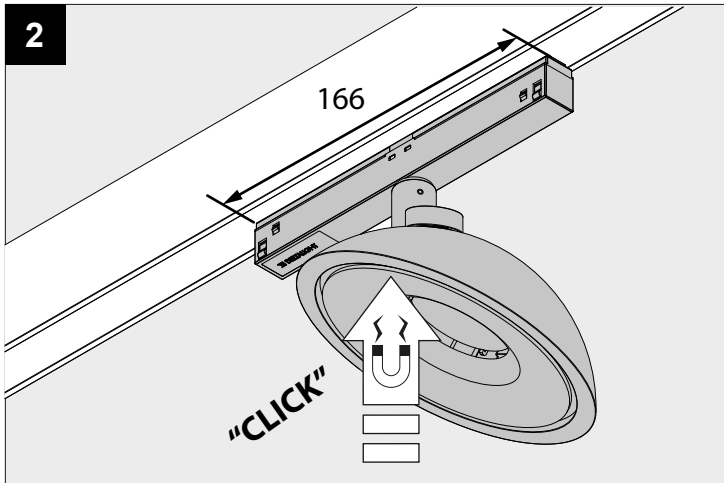

OPTIONAL
MODULATOR
48V-DC / DIM9 300 90 011

REQUIRED
MAX 200W /
PROFILE

ACCESSORIES
TWEETER CLIP 201 03 00
HONEYCOMB 40 201 03 01
LINEAR SPREAD LENS 40 201 03 02
SPREAD LENS 40 201 03 03
SOFTENING LENS 40 201 03 04
GLASS SBL 40 201 03 05

U	48V-DC
P_o	10,4W

IP20
Beschermtd tegen vaste voorwerpen die groter zijn dan 12 mm
Protégé contre les objets solides de plus de 12 mm
Geschützt gegen Festkörper größer als 12 mm
Protected against solid objects greater than 12 mm
Protegido contra objetos sólidos superiores a 12 mm
Protetto contro oggetti solidi più grandi di 12 mm

Enkel geschikt voor toestellen op zeer lage spanning (minder dan 50 V-AC / 120 V-DC)
Convient uniquement pour les produits à très basse tension (moins de 50 V-AC / 120 V-DC)
Geeignet für Güter mit sehr niedriger Spannung (unter 50 V-AC / 120 V-DC)
Only suited for goods at very low voltage (below 50 V-AC / 120 V-DC)
Se recomienda únicamente para aquellos productos de tensión muy baja (menos de 50 V-AC / 120 V-DC)
Vale unicamente per i prodotti a tensione molto bassa (inferiore a 50 V-AC / 120 V-DC)