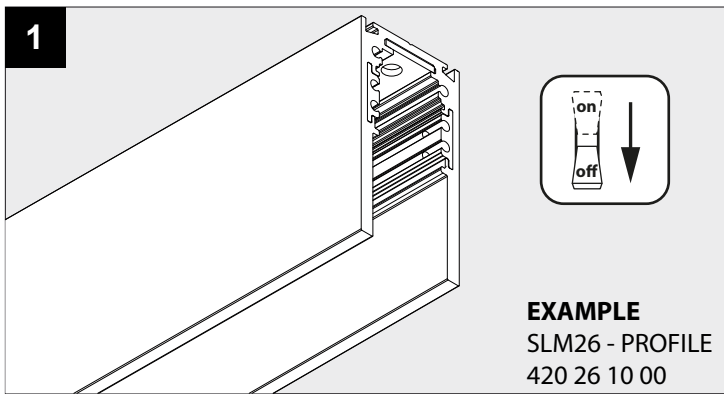

OPTIONAL
MODULATOR
48V-DC / DIM9 300 90 011

REQUIRED
MAX 200W /
PROFILE

ACCESSORIES
TWEETER CLIP 201 03 00
HONEYCOMB 40 201 03 01
LINEAR SPREAD LENS 40 201 03 02
SPREAD LENS 40 201 03 03
SOFTENING LENS 40 201 03 04
GLASS SBL 40 201 03 05

U	48V-DC
P_o	10,4W

IP20
Beschermtd tegen vaste voorwerpen die groter zijn dan 12 mm
Protégé contre les objets solides de plus de 12 mm
Geschützt gegen Festkörper größer als 12 mm
Protected against solid objects greater than 12 mm
Protegido contra objetos sólidos superiores a 12 mm
Protetto contro oggetti solidi più grandi di 12 mm

Enkel geschikt voor toestellen op zeer lage spanning (minder dan 50 V-AC / 120 V-DC)
Convient uniquement pour les produits à très basse tension (moins de 50 V-AC / 120 V-DC)
Geeignet für Güter mit sehr niedriger Spannung (unter 50 V-AC / 120 V-DC)
Only suited for goods at very low voltage (below 50 V-AC / 120 V-DC)
Se recomienda únicamente para aquellos productos de tensión muy baja (menos de 50 V-AC / 120 V-DC)
Vale unicamente per i prodotti a tensione molto bassa (inferiore a 50 V-AC / 120 V-DC)