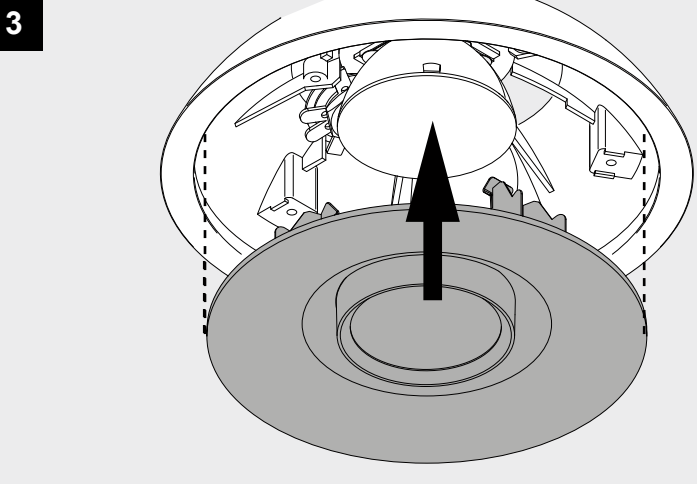

ACCESSORIES