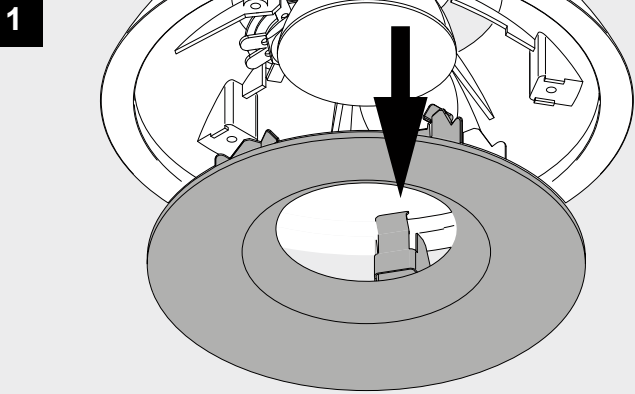

ACCESSORIES