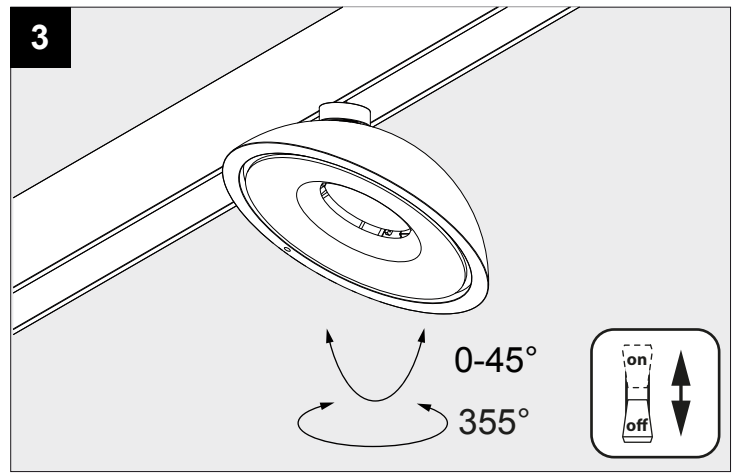

OPTIONAL
MODULATOR
48V-DC / DIM9 300 90 011

REQUIRED
MAX 200W /
PROFILE

ACCESSORIES
TWEETER CLIP 201 03 00
HONEYCOMB 40 201 03 01
LINEAR SPREAD LENS 40 201 03 02
SPREAD LENS 40 201 03 03
SOFTENING LENS 40 201 03 04
GLASS SBL 40 201 03 05

U	48V-DC
P_o	10,4W

IP20
Beschermtd tegen vaste voorwerpen die groter zijn dan 12 mm
Protégé contre les objets solides de plus de 12 mm
Geschützt gegen Festkörper größer als 12 mm
Protected against solid objects greater than 12 mm
Protegido contra objetos sólidos superiores a 12 mm
Protetto contro oggetti solidi più grandi di 12 mm

Enkel geschikt voor toestellen op zeer lage spanning (minder dan 50 V-AC / 120 V-DC)
Convient uniquement pour les produits à très basse tension (moins de 50 V-AC / 120 V-DC)
Geeignet für Güter mit sehr niedriger Spannung (unter 50 V-AC / 120 V-DC)
Only suited for goods at very low voltage (below 50 V-AC / 120 V-DC)
Se recomienda únicamente para aquellos productos de tensión muy baja (menos de 50 V-AC / 120 V-DC)
Vale unicamente per i prodotti a tensione molto bassa (inferiore a 50 V-AC / 120 V-DC)