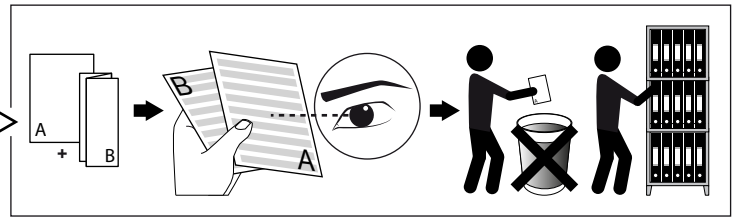

M20/M26 - TWEETER 1

DEEL
PARTIE
TEIL
PART
PARTE
PARTE **A**

De verlichtingsbron van dit verlichtingstoestel zal enkel door de fabrikant of door de fabrikant aangestelde installateur vervangen worden.
 La source lumière de cet appareil ne sera remplacée que par l'entreprise ou par un agent reconnu.
 Das enthaltene Leuchtmittel sollte nur durch entsprechendes Fachpersonal ersetzt werden.
 The light source contained in this luminaire shall only be replaced by the manufacturer or his service agent.
 La fuente de iluminación que tiene esta luminaria sólo puede remplazarse por el fabricante o por un instalador autorizado.
 La sorgente luminosa incorporata in questo apparecchio può essere sostituita solo dal produt tore, da un suo centro assistenza oppure da una persona in possesso della necessaria abilitazione.