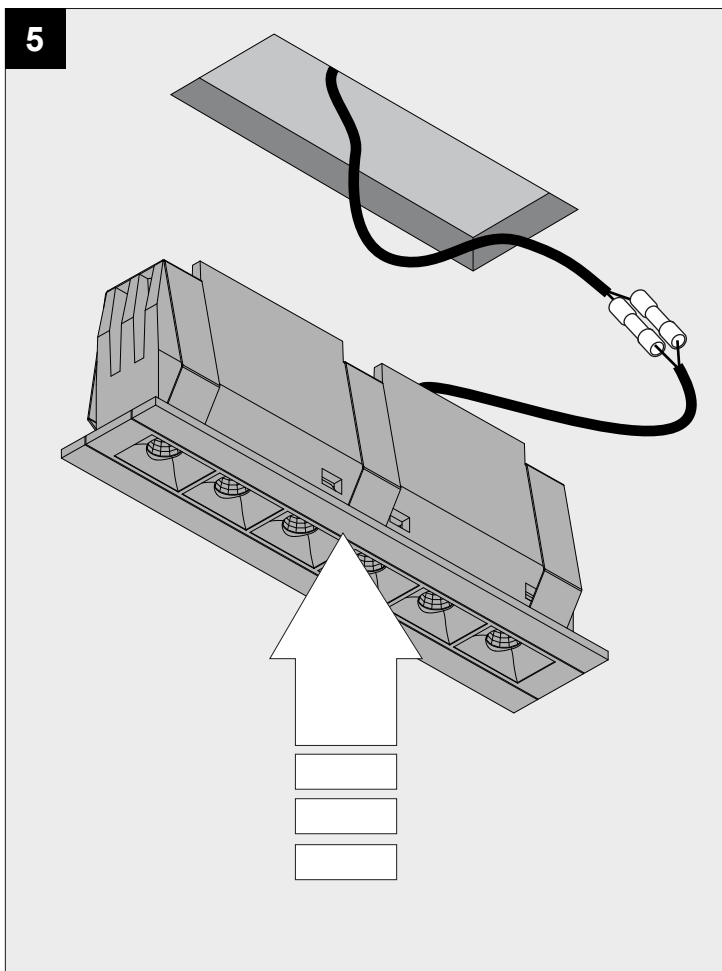

De verlichtingsbron van dit verlichtingstoestel zal enkel door de fabrikant of door de fabrikant aangestelde installateur vervangen worden.

La source lumière de cet appareil ne sera remplacée que par l'entreprise ou par un agent reconnu.

Das enthaltene Leuchtmittel sollte nur durch entsprechendes Fachpersonal ersetzt werden.

The light source contained in this luminaire shall only be replaced by the manufacturer or his service agent.

La fuente de iluminación que tiene esta luminaria sólo puede remplazarse por el fabricante o por un instalador autorizado.

La sorgente luminosa incorporata in questo apparecchio può essere sostituita solo dal produttore, da un suo centro assistenza oppure da una persona in possesso della necessaria abilitazione.