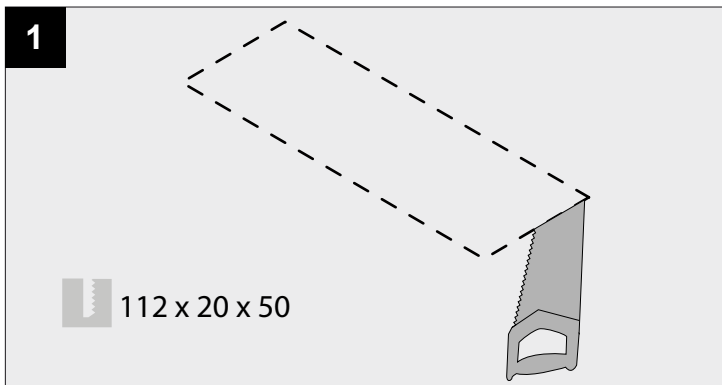

I_i	350mA
P	6x 1W
U_f	17,4 V-DC

IP20

Beschermtd tegen vaste voorwerpen die groter zijn dan 12 mm
Protégé contre les objets solides de plus de 12 mm
Geschützt gegen Festkörper größer als 12 mm
Protected against solid objects greater than 12 mm
Protegido contra objetos sólidos superiores a 12 mm
Protetto contro oggetti solidi più grandi di 12 mm

Enkel geschikt voor toestellen op zeer lage spanning (minder dan 50 V-AC / 120 V-DC)
Convient uniquement pour les produits à très basse tension (moins de 50 V-AC / 120 V-DC)
Geeignet für Güter mit sehr niedriger Spannung (unter 50 V-AC / 120 V-DC)
Only suited for goods at very low voltage (below 50 V-AC / 120 V-DC)
Se recomienda únicamente para aquellos productos de tensión muy baja (menos de 50 V-AC / 120 V-DC)
Vale unicamente per i prodotti a tensione molto bassa (inferiore a 50 V-AC / 120 V-DC)