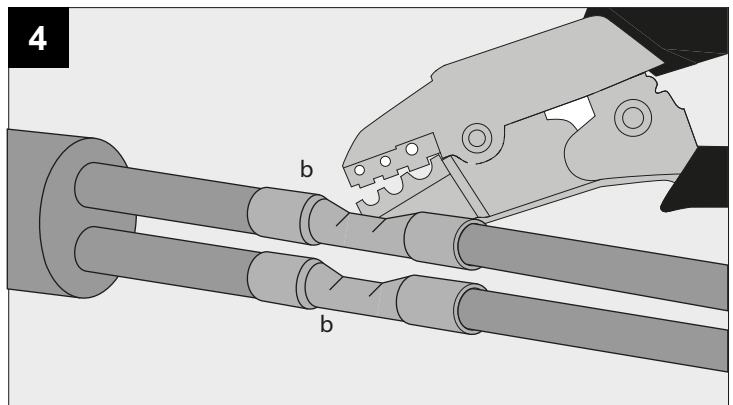

Toestel niet geschikt om te worden afgedekt met thermische isolatie.
Luminaires non appropriées pour recouvrement d'un matériau isolant thermique.
Das Gerät/Die Leuchte darf nicht abgedeckt werden mit thermischer Isolation.
Luminaria not suitable for covering with insulating material.
Luminaria no apta para cubrir con material aislante.
Apparecchio non adatto per essere coperto da materiale isolante.