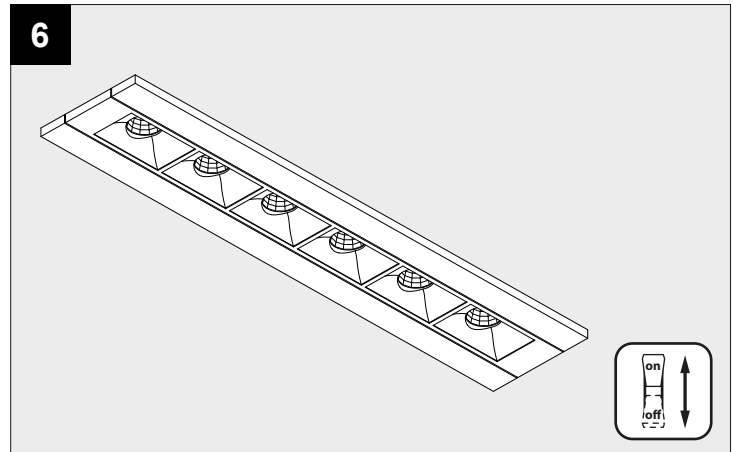

De verlichtingsbron van dit verlichtingstoestel zal enkel door de fabrikant of door de fabrikant aangestelde installateur vervangen worden.

La source lumière de cet appareil ne sera remplacée que par l'entreprise ou par un agent reconnu.

Das enthaltene Leuchtmittel sollte nur durch entsprechendes Fachpersonal ersetzt werden.

The light source contained in this luminaire shall only be replaced by the manufacturer or his service agent.

La fuente de iluminación que tiene esta luminaria sólo puede remplazarse por el fabricante o por un instalador autorizado.

La sorgente luminosa incorporata in questo apparecchio può essere sostituita solo dal produttore, da un suo centro assistenza oppure da una persona in possesso della necessaria abilitazione.