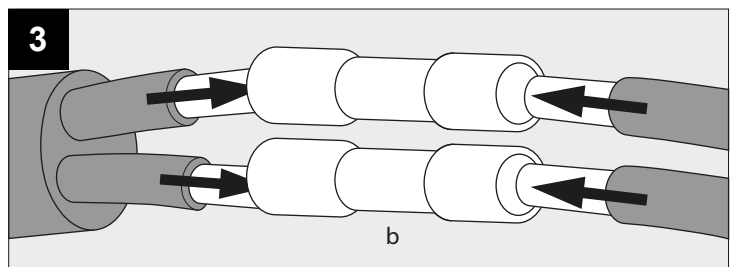

Toestel niet geschikt om te worden afgedekt met thermische isolatie.
Luminaires non appropriées pour recouvrement d'un matériau isolant thermique.
Das Gerät/Die Leuchte darf nicht abgedeckt werden mit thermischer Isolation.
Luminaria not suitable for covering with insulating material.
Luminaria no apta para cubrir con material aislante.
Apparecchio non adatto per essere coperto da materiale isolante.