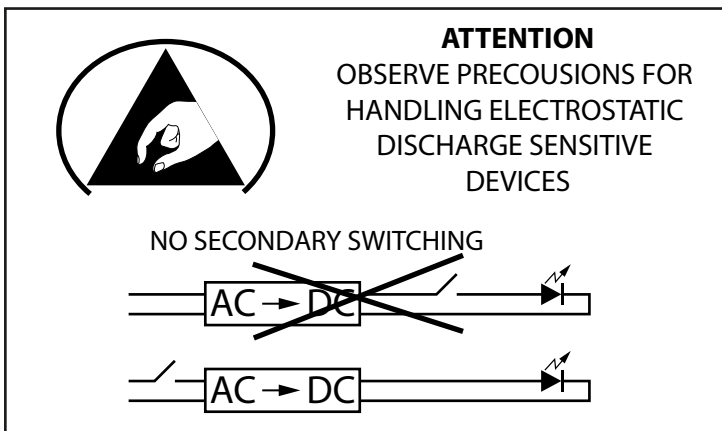

De verlichtingsbron van dit verlichtingstoestel zal enkel door de fabrikant of door de fabrikant aangestelde installateur vervangen worden.

La source lumière de cet appareil ne sera remplacée que par l'entreprise ou par un agent reconnu.

Das enthaltene Leuchtmittel sollte nur durch entsprechendes Fachpersonal ersetzt werden.

The light source contained in this luminaire shall only be replaced by the manufacturer or his service agent.

La fuente de iluminación que tiene esta luminaria sólo puede remplazarse por el fabricante o por un instalador autorizado.

La sorgente luminosa incorporata in questo apparecchio può essere sostituita solo dal produttore, da un suo centro assistenza oppure da una persona in possesso della necessaria abilitazione.