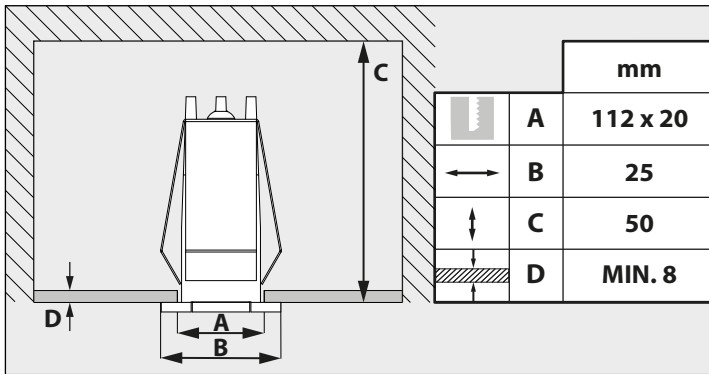

DOT.COM S6 ST

DEEL
PARTIE
TEIL
PART
PARTE
PARTE **A**

I_i	350mA
P	6x 1W
U_f	17,4 V-DC

IP20

Beschermtd tegen vaste voorwerpen die groter zijn dan 12 mm
 Protégé contre les objets solides de plus de 12 mm
 Geschützt gegen Festkörper größer als 12 mm
 Protected against solid objects greater than 12 mm
 Protegido contra objetos sólidos superiores a 12 mm
 Protetto contro oggetti solidi più grandi di 12 mm