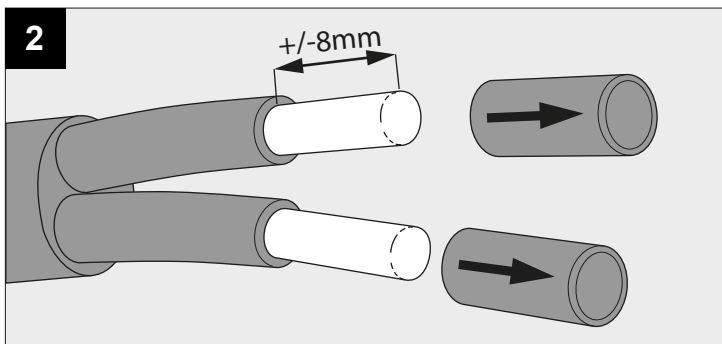

DOT.COM S6 ST

DEEL
PARTIE
TEIL
PART
PARTE
PARTE **A**

I_i	350mA
P	6x 1W
U_f	17,4 V-DC

IP20

Beschermtd tegen vaste voorwerpen die groter zijn dan 12 mm
 Protégé contre les objets solides de plus de 12 mm
 Geschützt gegen Festkörper größer als 12 mm
 Protected against solid objects greater than 12 mm
 Protegido contra objetos sólidos superiores a 12 mm
 Protetto contro oggetti solidi più grandi di 12 mm

Enkel geschikt voor toestellen op zeer lage spanning (minder dan 50 V-AC / 120 V-DC)
 Convient uniquement pour les produits à très basse tension (moins de 50 V-AC / 120 V-DC)
 Geeignet für Güter mit sehr niedriger Spannung (unter 50 V-AC / 120 V-DC)
 Only suited for goods at very low voltage (below 50 V-AC / 120 V-DC)
 Se recomienda únicamente para aquellos productos de tensión muy baja (menos de 50 V-AC / 120 V-DC)
 Vale unicamente per i prodotti a tensione molto bassa (inferiore a 50 V-AC / 120 V-DC)