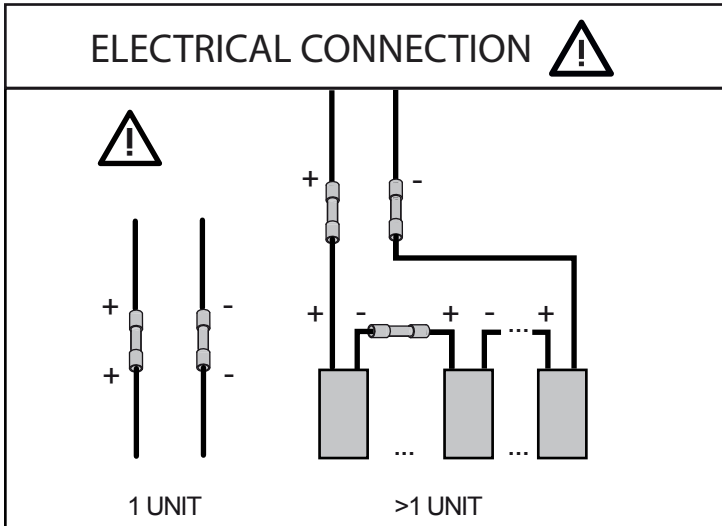

De verlichtingsbron van dit verlichtingstoestel zal enkel door de fabrikant of door de fabrikant aangestelde installateur vervangen worden.

La source lumière de cet appareil ne sera remplacée que par l'entreprise ou par un agent reconnu.

Das enthaltene Leuchtmittel sollte nur durch entsprechendes Fachpersonal ersetzt werden.

The light source contained in this luminaire shall only be replaced by the manufacturer or his service agent.

La fuente de iluminación que tiene esta luminaria sólo puede remplazarse por el fabricante o por un instalador autorizado.

La sorgente luminosa incorporata in questo apparecchio può essere sostituita solo dal produttore, da un suo centro assistenza oppure da una persona in possesso della necessaria abilitazione.