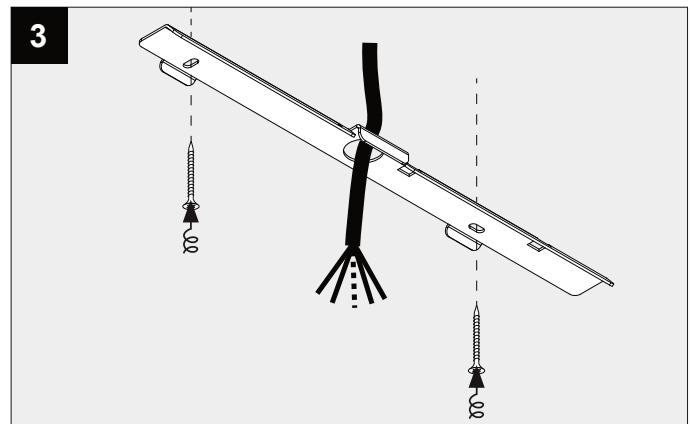

HEDRA ON 2 DIM1

DEEL
PARTIE
TEIL
PART
PARTE

A

REQUIRED	
Vizir tube	473 01 00
ACCESSORIES	
Vizir honeycomb 40	473 03 01
Vizir softening lens 40	473 03 04

U	220-240V
P	2x 7,1W

IP20

Beschermd tegen vaste voorwerpen die groter zijn dan 12 mm
Protégé contre les objets solides de plus de 12 mm
Geschützt gegen Festkörper größer als 12 mm
Protected against solid objects greater than 12 mm
Protegido contra objetos sólidos superiores a 12 mm
Protetto contro oggetti solidi più grandi di 12 mm

Voorzien van aardingsaansluiting
Avec mise à la terre
Ausgerüstet mit Erdungsanschluss
Provided with grounding
Con la toma de tierra
Con presa a terra