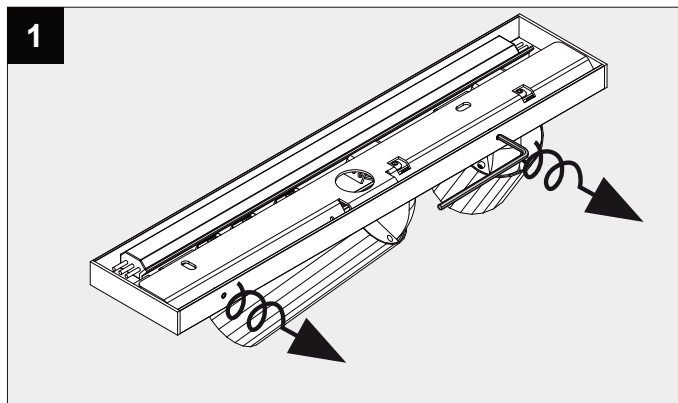

HEDRA ON 2 DIM1

DEEL
PARTIE
TEIL
PART
PARTE

A

REQUIRED	
Vizir tube	473 01 00
ACCESSORIES	
Vizir honeycomb 40	473 03 01
Vizir softening lens 40	473 03 04

U	220-240V
P	2x 7,1W

IP20

Beschermd tegen vaste voorwerpen die groter zijn dan 12 mm
Protégé contre les objets solides de plus de 12 mm
Geschützt gegen Festkörper größer als 12 mm
Protected against solid objects greater than 12 mm
Protegido contra objetos sólidos superiores a 12 mm
Protetto contro oggetti solidi più grandi di 12 mm

Voorzien van aardingsaansluiting
Avec mise à la terre
Ausgerüstet mit Erdungsanschluss
Provided with grounding
Con la toma de tierra
Con presa a terra