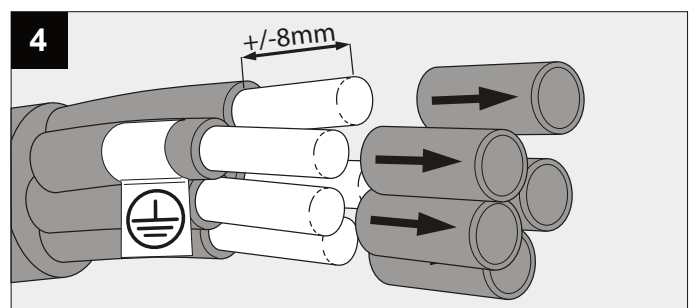

HEDRA ON 2 DIM1

DEEL
PARTIE
TEIL
PART
PARTE

A

REQUIRED	
Vizir tube	473 01 00
ACCESSORIES	
Vizir honeycomb 40	473 03 01
Vizir softening lens 40	473 03 04

U	220-240V
P	2x 7,1W

IP20

Beschermd tegen vaste voorwerpen die groter zijn dan 12 mm
Protégé contre les objets solides de plus de 12 mm
Geschützt gegen Festkörper größer als 12 mm
Protected against solid objects greater than 12 mm
Protegido contra objetos sólidos superiores a 12 mm
Protetto contro oggetti solidi più grandi di 12 mm

Voorzien van aardingsaansluiting
Avec mise à la terre
Ausgerüstet mit Erdungsanschluss
Provided with grounding
Con la toma de tierra
Con presa a terra