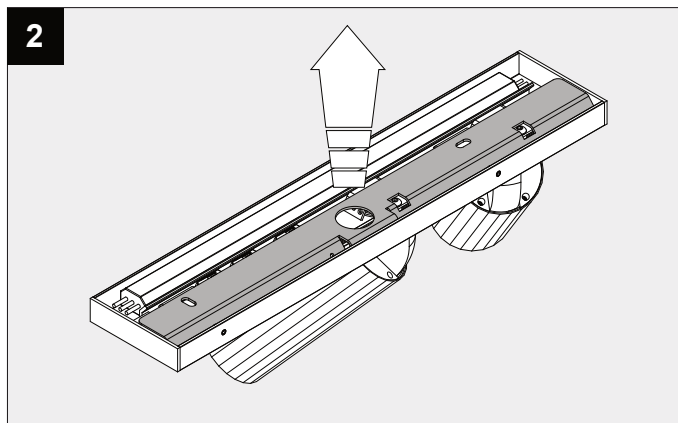

HEDRA ON 2 DIM1

DEEL
PARTIE
TEIL
PART
PARTE

A

REQUIRED	
Vizir tube	473 01 00
ACCESSORIES	
Vizir honeycomb 40	473 03 01
Vizir softening lens 40	473 03 04

U	220-240V
P	2x 7,1W

IP20

Beschermd tegen vaste voorwerpen die groter zijn dan 12 mm
Protégé contre les objets solides de plus de 12 mm
Geschützt gegen Festkörper größer als 12 mm
Protected against solid objects greater than 12 mm
Protegido contra objetos sólidos superiores a 12 mm
Protetto contro oggetti solidi più grandi di 12 mm

Voorzien van aardingsaansluiting
Avec mise à la terre
Ausgerüstet mit Erdungsanschluss
Provided with grounding
Con la toma de tierra
Con presa a terra