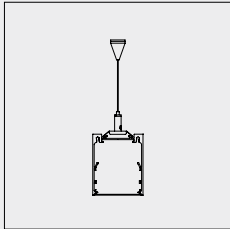

1

PROFILE CONSTRUCTION

SRL 70L - PROFILE	SRL 70L - END CAP	SRL 70 - CORNER 180°	SRL 70 - CORNER 90°
389 02 00 00 ◊	389 02 03 01 ◊	389 01 06 01	389 01 06 06
◊ ANO / B / W	◊ A / B / W	0,3	0,2
MAX.L / PROFILE: 6m 20 / m	0,1		

2

PROFILE FIXATION

SUSPENSION 20 SINGLE 1,6

377 20 21

L 1,6m
0,1

SUSPENSION 20 SINGLE 6,0

377 20 26

L 6,0m
0,1

3